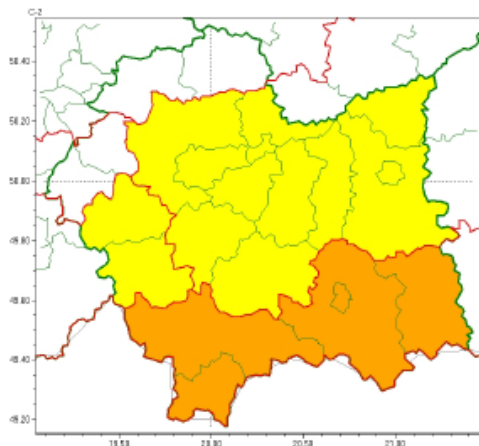

WOJEWÓDZTWO MAŁOPOLSKIE
OSTRZEŻENIA METEOROLOGICZNE ZBIORCZO NR 203
WYKAZ OBOWIĄZUJĄCYCH OSTRZEŻEŃ
o godz. 12:20 dnia 25.07.2023

Zjawisko/Stopień zagrożenia	Silny deszcz z burzami/1
Obszar (w nawiasie numer ostrzeżenia dla powiatu)	powiaty: chrzanowski(63), oświęcimski(65), suski(84), wadowicki(73)
Ważność	od godz. 02:00 dnia 26.07.2023 do godz. 14:00 dnia 26.07.2023
Prawdopodobieństwo	80%
Przebieg	Prognozowane są opady deszczu o natężeniu umiarkowanym, okresami silnym. Wysokość opadu miejscami od 20 mm do 35 mm. Opadom towarzyszyć będą burze z porywami wiatru do 60 km/h.
SMS	IMGW-PIB OSTRZEGA: DESZCZ i BURZE/1 małopolskie (4 powiaty) od 02:00/26.07 do 14:00/26.07.2023 35 mm; porywy 60 km/h. Dotyczy powiatów: chrzanowski, oświęcimski, suski i wadowicki.
RSO	Woj. małopolskie (4 powiaty), IMGW-PIB wydał ostrzeżenie pierwszego stopnia o intensywnych opadach deszczu z burzami
Uwagi	Brak.
Zjawisko/Stopień zagrożenia	Burze z gradem/2
Obszar (w nawiasie numer ostrzeżenia dla powiatu)	powiaty: gorlicki(90), nowosądecki(93), nowotarski(95), Nowy Sącz(75), tatrzański(93)
Ważność	od godz. 12:00 dnia 25.07.2023 do godz. 21:00 dnia 25.07.2023
Prawdopodobieństwo	80%