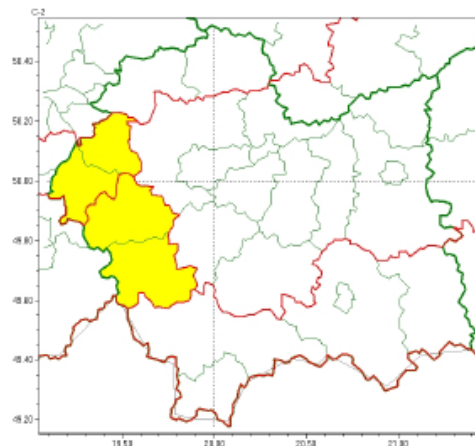

WOJEWÓDZTWO MAŁOPOLSKIE
OSTRZEŻENIA METEOROLOGICZNE ZBIORCZO NR 203
WYKAZ OBOWIĄZUJĄCYCH OSTRZEŻEŃ
o godz. 12:20 dnia 25.07.2023

Zjawisko/Stopień zagrożenia	Silny deszcz z burzami/1
Obszar (w nawiasie numer ostrzeżenia dla powiatu)	powiaty: chrzanowski(63), oświęcimski(65), suski(84), wadowicki(73)
Ważność	od godz. 02:00 dnia 26.07.2023 do godz. 14:00 dnia 26.07.2023
Prawdopodobieństwo	80%
Przebieg	Prognozowane są opady deszczu o natężeniu umiarkowanym, okresami silnym. Wysokość opadu miejscami od 20 mm do 35 mm. Opadom towarzyszyć będą burze z porywami wiatru do 60 km/h.
SMS	IMGW-PIB OSTRZEGA: DESZCZ i BURZE/1 małopolskie (4 powiaty) od 02:00/26.07 do 14:00/26.07.2023 35 mm; porywy 60 km/h. Dotyczy powiatów: chrzanowski, oświęcimski, suski i wadowicki.
RSO	Woj. małopolskie (4 powiaty), IMGW-PIB wydał ostrzeżenie pierwszego stopnia o intensywnych opadach deszczu z burzami
Uwagi	Brak.
Zjawisko/Stopień zagrożenia	Burze z gradem/2
Obszar (w nawiasie numer ostrzeżenia dla powiatu)	powiaty: gorlicki(90), nowosądecki(93), nowotarski(95), Nowy Sącz(75), tatrzański(93)
Ważność	od godz. 12:00 dnia 25.07.2023 do godz. 21:00 dnia 25.07.2023
Prawdopodobieństwo	80%