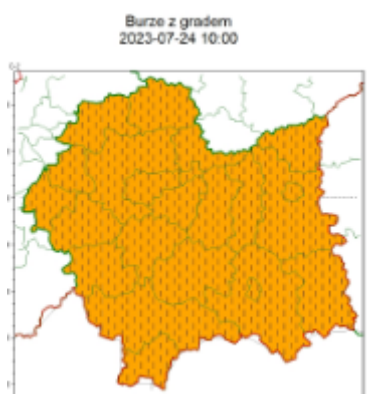

Ostrzeżenia

Ostrzeżenie meteorologiczne nr 198 Burze z gradem/2 miana 2023-07-24

OŚWIĘCIM dn. 24 lipca 2023r.

POWIATOWE CENTRUM ZARZĄDZANIA KRYZYSOWEGO W OŚWIĘCIMIU
SOZ.5531.119.2023

Wg. rozdzielnika

WOJEWÓDZTWO MAŁOPOLSKIE
OSTRZEŻENIA METEOROLOGICZNE ZBIORCZO NR 198
WYKAZ OBOWIĄZUJĄCYCH OSTRZEŻEŃ
o godz. 10:00 dnia 24.07.2023

Zjawisko/Stopień zagrożenia	Burze z gradem/2 ZMIANA
Obszar (w nawiasie numer ostrzeżenia dla powiatu)	powiaty: bocheński(67), brzeski(68), chrzanowski(62), dąbrowski(72), gorlicki(89), krakowski(65), Kraków(63), limanowski(77), miechowski(62), myślenicki(69), nowosądecki(92), nowotarski(94), Nowy Sącz(74), olkuski(60), oświęcimski(64), proszowicki(65), suski(82), tarnowski(72), Tamów(70), tatrzański(92), wadowicki(71), wielicki(63)
Ważność	od godz. 14:00 dnia 24.07.2023 do godz. 05:00 dnia 25.07.2023
Prawdopodobieństwo	80%
Przebieg	Prognozowane są burze, którym miejscami będą towarzyszyć bardzo silne opady deszczu lokalnie do 40 mm, oraz porywy wiatru do 80 km/h punktowo do 90 km/h. Miejscami grad.
SMS	IMGW-PIB OSTRZEŻE: BURZE Z GRADEM/2 małopolskie (wszystkie powiaty) od 14:00/24.07 do 05:00/25.07.2023 deszcz do 40 mm, grad, porywy do 90 km/h. Dotyczy powiatów: wszystkie powiaty.
RSO	Woj. małopolskie (wszystkie powiaty), IMGW-PIB wydał ostrzeżenie drugiego stopnia o burzach z gradem
Uwagi	Brak.
<p>Opracowanie niniejsze i jego format, jako przedmiot prawa autorskiego podlega ochronie prawnej, zgodnie z przepisami ustawy z dnia 4 lutego 1994r o prawie autorskim i prawach pokrewnych (dz. U. z 2006 r. Nr 90, poz. 631 z późn. zm.). Wszelkie dalsze udostępnianie, rozpowszechnianie (przedruk, kopiowanie, wiadomość sms) jest dozwolone wyłącznie w formie dosłownej z bezwzględnym wskazaniem źródła informacji tj. IMGW-PIB.</p>	