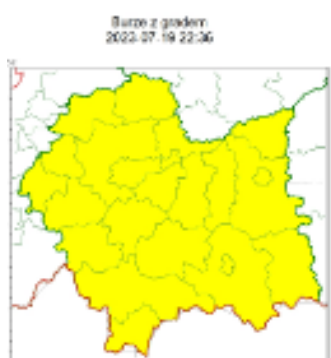

## Ostrzeżenia

### Ostrzeżenie meteorologiczne nr 196 -Burze z gradem 1 2023-07-20

**WOJEWÓDZTWO MAŁOPOLSKIE**  
**OSTRZEŻENIA METEOROLOGICZNE ZBIORCZO NR 196**  
**WYKAZ OBOWIĄZUJĄCYCH OSTRZEŻEŃ**  
**o godz. 22:36 dnia 19.07.2023**

Zjawisko/Stopień zagrożenia	Burze z gradem/1
Obszar (w nawiasie numer ostrzeżenia dla powiatu)	powiaty: bocheński(66), brzeski(67), chrzanowski(61), dąbrowski(71), gorlicki(88), krakowski(64), Kraków(62), limanowski(76), miechowski(61), myślenicki(68), nowosądecki(91), nowotarski(93), Nowy Sącz(73), olkuski(59), oświęcimski(63), proszowicki(64), suski(81), tarnowski(71), Tarnów(69), tatrzański(91), wadowicki(70), wielicki(62)
Ważność	od godz. 11:00 dnia 20.07.2023 do godz. 20:00 dnia 20.07.2023
Prawdopodobieństwo	80%
Przebieg	Prognozowane są burze, którym miejscami będą towarzyszyć opady deszczu od 15 mm do 25 mm oraz porywy wiatru do 80 km/h. Miejscami grad. Silne porywy wiatru będą towarzyszyć również chmurom konwekcyjnym, niekoniecznie z wyładowaniami atmosferycznymi.
SMS	IMGW-PIB OSTRZEŻGA: BURZE Z GRADEM/1 małopolskie (wszystkie powiaty) od 11:00/20.07 do 20:00/20.07.2023 deszcz 25 mm, grad, porywy 80 km/h. Dotyczy powiatów: wszystkie powiaty.
RSO	Woj. małopolskie (wszystkie powiaty), IMGW-PIB wydał ostrzeżenie pierwszego stopnia o burzach z gradem
Uwagi	Brak.