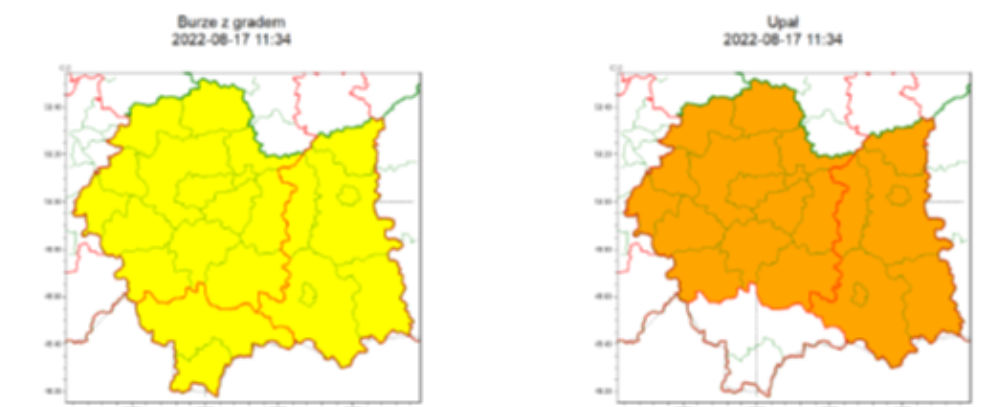

Ostrzeżenia

Ostrzeżenie meteorologiczne nr 190_ burze z gradem 1 stopnia Zmiana 2022-08-17

Zasięg ostrzeżeń w województwie

WOJEWÓDZTWO MAŁOPOLSKIE
OSTRZEŻENIA METEOROLOGICZNE ZBIORCZO NR 190
WYKAZ OBOWIĄZUJĄCYCH OSTRZEŻEŃ
o godz. 11:34 dnia 17.08.2022

Zjawisko/Stopień zagrożenia	Burze z gradem/1
Obszar (w nawiasie numer ostrzeżenia dla powiatu)	powiaty: bocheński(77), chrzanowski(70), krakowski(73), Kraków(73), limanowski(99), miechowski(77), myślenicki(86), nowotarski(113), olkuski(76), oświęcimski(72), proszowicki(77), suski(105), tatrzański(110), wadowicki(81), wielicki(75)
Ważność	od godz. 12:00 dnia 17.08.2022 do godz. 22:30 dnia 17.08.2022
Prawdopodobieństwo	80%
Przebieg	Prognozowane są burze, którym miejscami będą towarzyszyć umiarkowane i silne opady deszczu od 20 mm do 30 mm oraz porywy wiatru do 70 km/h. Miejscami grad.
SMS	IMGW-PIB OSTRZEŻGA: BURZE Z GRADEM/1 małopolskie (15 powiatów) od 12:00/17.08 do 22:30/17.08.2022 deszcz 30 mm, grad, porywy 70 km/h. Dotyczy powiatów: bocheński, chrzanowski, krakowski, Kraków, limanowski, miechowski, myślenicki, nowotarski, olkuski, oświęcimski, proszowicki, suski, tatrzański, wadowicki i wielicki.
RSO	Woj. małopolskie (15 powiatów), IMGW-PIB wydał ostrzeżenie pierwszego stopnia o burzach z gradem
Uwagi	Brak.
Zjawisko/Stopień zagrożenia	Burze z gradem/1
Obszar (w nawiasie numer ostrzeżenia dla powiatu)	powiaty: brzeski(76), dąbrowski(77), gorlicki(111), nowosądecki(114), Nowy Sącz(94), tarnowski(77), Tarnów(77)