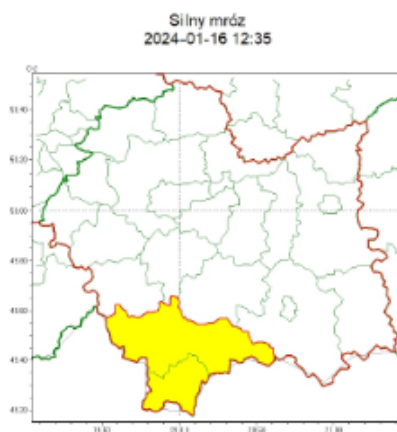

[do góry](#)

Strona Gminy Zator

<https://www.zator.pl/urząd/ostrzeżenia/Ostrzeżenie-meteorologiczne-nr-18-o-oblodzeniu-1-stopnia/idn:6944/printpdf.html>

Ostrzeżenia

Ostrzeżenie meteorologiczne nr 18 o oblodzeniu 1 stopnia 2024-01-16

**POWIATOWE CENTRUM ZARZĄDZANIA KRYZYSOWEGO W OŚWIĘCIMIU
2024r**

OŚWIĘCIM dn. 16 stycznia

SOZ.5531.13.2024

Zasięg ostrzeżeń w województwie

WOJEWÓDZTWO MAŁOPOLSKIE
OSTRZEŻENIA METEOROLOGICZNE ZBIORCZO NR 18
WYKAZ OBOWIĄZUJĄCYCH OSTRZEŻEŃ
o godz. 12:35 dnia 16.01.2024