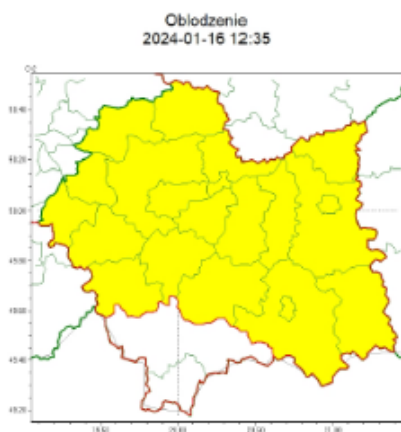

[do góry](#)

Strona Gminy Zator

<https://www.zator.pl/urząd/ostrzeżenia/Ostrzeżenie-meteorologiczne-nr-18-o-oblodzeniu-1-stopnia/idn:6944/printpdf.html>

Ostrzeżenia

Ostrzeżenie meteorologiczne nr 18 o oblodzeniu 1 stopnia 2024-01-16

**POWIATOWE CENTRUM ZARZĄDZANIA KRYZYSOWEGO W OŚWIĘCIMIU
2024r**

OŚWIĘCIM dn. 16 stycznia

SOZ.5531.13.2024

Zasięg ostrzeżeń w województwie

WOJEWÓDZTWO MAŁOPOLSKIE
OSTRZEŻENIA METEOROLOGICZNE ZBIORCZO NR 18
WYKAZ OBOWIĄZUJĄCYCH OSTRZEŻEŃ
o godz. 12:35 dnia 16.01.2024