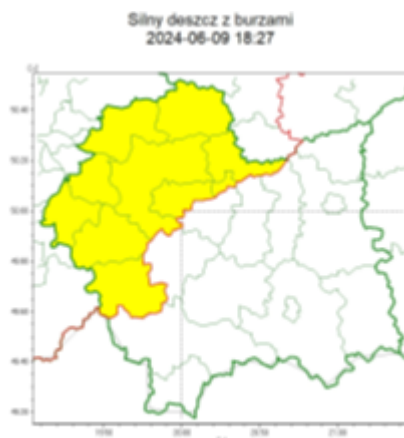

[do góry](#)

Strona Gminy Zator

https://www.zator.pl/urząd/ostrzeżenia/Ostrzeżenie-meteorologiczne-nr-168_Silny_Deszcz_Burze_1stopnia/idn:7212/printpdf.html

Ostrzeżenia

Ostrzeżenie meteorologiczne nr 168_Silny_Deszcz_Burze_1stopnia 2024-06-10

POWIATOWE CENTRUM

OŚWIĘCIM dn. 10 czerwca 2024r.

ZARZĄDZANIA KRYZYSOWEGO

W OŚWIĘCIMIU

SOZ.5531.119.2024

wg rozdzielnika

WOJEWÓDZTWO MAŁOPOLSKIE

OSTRZEŻENIA METEOROLOGICZNE ZBIORCZO NR 168

WYKAZ OBOWIĄZUJĄCYCH OSTRZEŻEŃ

o godz. 18:27 dnia 09.06.2024

Zjawisko/Stopień zagrożenia Silny deszcz z burzami/1

Obszar (w nawiasie numer ostrzeżenia dla powiatu)

powiaty: chrzanowski(63), krakowski(63), Kraków(64), miechowski(64), olkuski(63), **oświęcimski(67)**, proszowicki(63), suski(82), wadowicki(75)

Ważność od godz. 03:00 dnia 10.06.2024 do godz. 10:00 dnia 10.06.2024

Prawdopodobieństwo 70%

Przebieg Prognozowane są opady deszczu o natężeniu umiarkowanym, okresami silnym. Wysokość opadu miejscami do 30 mm. Opadom towarzyszyć będą burze z porywami wiatru do 60 km/h.