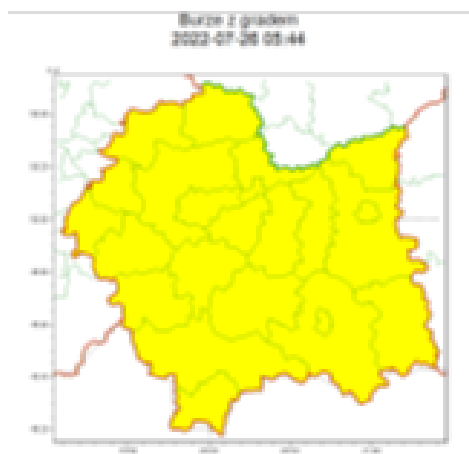

Ostrzeżenia

Ostrzeżenie meteorologiczne nr 168 2022-07-26

OŚWIĘCIM dn. 26 lipca 2022r

POWIATOWE CENTRUM ZARZĄDZANIA KRYZYSOWEGOW OŚWIĘCIMIU

SOZ.5531.127.2022

WOJEWÓDZTWO MAŁOPOLSKIE

OSTRZEŻENIA METEOROLOGICZNE ZBIORCZO NR 168

WYKAZ OBOWIĄZUJĄCYCH OSTRZEŻEŃ

o godz. 05:44 dnia 26.07.2022

Zjawisko/Stopień zagrożenia Burze z gradem/1

Obszar (w nawiasie numer

ostrzeżenia dla powiatu)

powiaty: bocheński(68), brzeski(67), chrzanowski(61), dąbrowski(68), gorlicki(102),krakowski(64), Kraków(64), limanowski(89), miechowski(68), myślenicki(76),nowosądecki(105), nowotarski(104), Nowy Sącz(85), olkuski(67), oświęcimski(63),proszowicki(68),

suski(95), tarnowski(68), Tarnów(68), tatrzański(101), wadowicki(72), wielicki(66)

Ważność od godz. 12:00 dnia 26.07.2022 do godz. 21:00 dnia 26.07.2022

Prawdopodobieństwo 80%

Przebieg Prognozowane są burze, którym miejscami będą towarzyszyć silne opady deszczu od 20 mm do 35 mm oraz porywy wiatru do 70 km/h, lokalnie do 80 km/h. Miejscami grad.