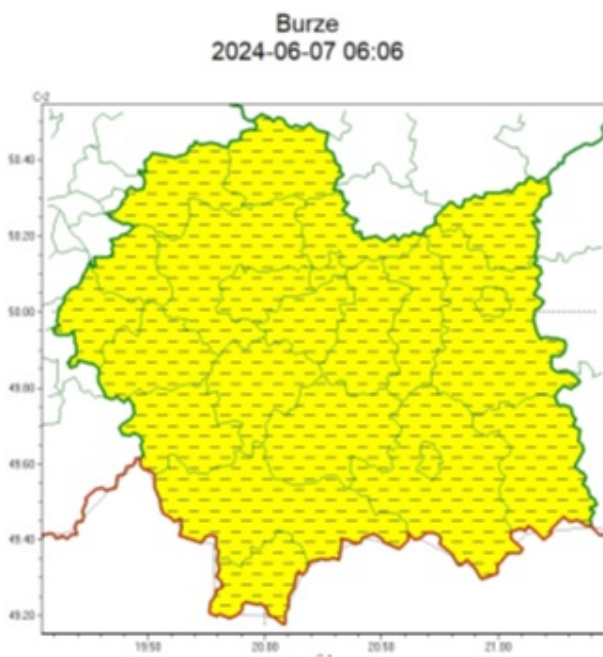

# Ostrzeżenie meteorologiczne nr 163 - Burze\_2 ODWOŁANIE, Burze\_1 2024-06-07

**POWIATOWE CENTRUM**

OŚWIĘCIM dn. 7 czerwca 2024r.

**ZARZĄDZANIA KRYZYSOWEGO**

**W OŚWIĘCIMIU**

SOZ.5531.115.2024

wg rozdzielnika

**WOJEWÓDZTWO MAŁOPOLSKIE**

**OSTRZEŻENIA METEOROLOGICZNE ZBIORCZO NR 163**

**WYKAZ OBOWIĄZUJĄCYCH OSTRZEŻEŃ**

**o godz. 06:06 dnia 07.06.2024**

**Zjawisko/Stopień zagrożenia** Burze/1 ODWOŁANIE

**Obszar (w nawiasie numer ostrzeżenia dla powiatu)**

powiaty: gorlicki(77), nowosądecki(86), nowotarski(90), Nowy Sącz(70), tatrzański(93)

**Czas odwołania** godz. 06:05 dnia 07.06.2024

**Przyczyna** Zjawisko zakończyło się

**SMS** IMGW-PIB INFORMUJE: BURZE/- małopolskie (5 powiatów) 06:05/07.06.2024 ZJAWISKO ZAKOŃCZYŁO SIĘ. Dotyczy powiatów: gorlicki, nowosądecki, nowotarski, Nowy Sącz i tatrzański.

**Czas odwołania** godz. 06:05 dnia 07.06.2024

**Przyczyna** Zjawisko zakończyło się

**SMS** IMGW-PIB INFORMUJE: BURZE/- małopolskie (17 powiatów) 06:05/07.06.2024 ZJAWISKO ZAKOŃCZYŁO SIĘ. Dotyczy powiatów: bocheński, brzeski, chrzanowski, dąbrowski, krakowski, Kraków, limanowski, miechowski, myślenicki, olkuski, oświęcimski, proszowicki, suski, tarnowski, Tarnów, wadowicki i wielicki.