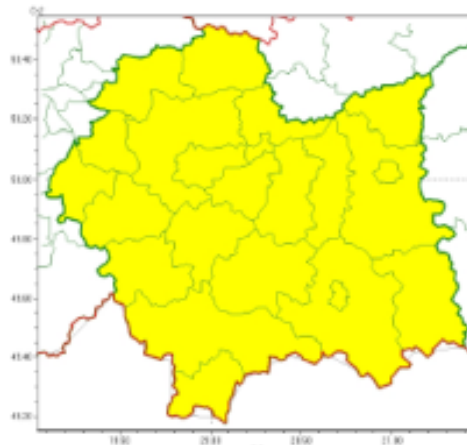

Zasięg ostrzeżeń w województwie

Burze z gradem
2023-06-07 05:01

WOJEWÓDZTWO MAŁOPOLSKIE OSTRZEŻENIA METEOROLOGICZNE ZBIORCZO NR 140 WYKAZ OBOWIĄZUJĄCYCH OSTRZEŻEŃ o godz. 05:01 dnia 07.06.2023

Zjawisko/Stopień zagrożenia	Burze z gradem/1
Obszar (w nawiasie numer ostrzeżenia dla powiatu)	powiaty: bocheński(48), brzeski(49), chrzanowski(43), dąbrowski(51), gorlicki(69), krakowski(46), Kraków(44), limanowski(57), miechowski(44), myślenicki(49), nowosądecki(72), nowotarski(74), Nowy Sącz(54), olkuski(42), oświęcimski(45), proszowicki(46), suski(63), tarnowski(52), Tarnów(50), tatrzański(73), wadowicki(52), wielicki(44)
Ważność	od godz. 12:00 dnia 07.06.2023 do godz. 21:00 dnia 07.06.2023
Prawdopodobieństwo	85%
Przebieg	Prognozowane są burze, którym miejscami będą towarzyszyć silne opady deszczu od 20 mm do 35 mm oraz porywy wiatru do 65 km/h. Lokalnie drobny grad.
SMS	IMGW-PIB OSTRZEGA: BURZE Z GRADEM/1 małopolskie (wszystkie powiaty) od 12:00/07.06 do 21:00/07.06.2023 deszcz 35 mm, drobny grad, porywy 65 km/h. Dotyczy powiatów: wszystkie powiaty.
RSO	Woj. małopolskie (wszystkie powiaty), IMGW-PIB wydał ostrzeżenie pierwszego stopnia o burzach z gradem
Uwagi	Brak.

Opracowanie niniejsze i jego format, jako przedmiot prawa autorskiego podlega ochronie prawnej, zgodnie z przepisami ustawy z dnia 4 lutego 1994r o prawie autorskim i prawach pokrewnych (dz. U. z 2006 r. Nr 90, poz. 631 z późn. zm.).
Wszelkie dalsze udostępnianie, rozpowszechnianie (przedruk, kopiowanie, wiadomość sms) jest dozwolone wyłącznie w formie dosłownej z bezwzględnym wskazaniem źródła informacji tj. IMGW-PIB.

W związku z powyższym proszę podjąć stosowne działania zapobiegawcze i ostrzegawcze związane z ostrzeżeniem ludności oraz przygotować odpowiednie służby.

O wszelkich zdarzeniach mających istotne znaczenie dla bezpieczeństwa ludzi i podjętych działaniach oraz ewentualnych szkodach, proszę informować Powiatowe Centrum Zarządzania Kryzysowego w Oświęcimiu nr. tel. 33/ 844 89 80, lub Stanowisko Kierowania Państwowej Straży Pożarnej w Oświęcimiu tel. 112, 998 lub Komendę Powiatową Policji w Oświęcimiu tel. 47 832 62 80

[wszystkie aktualności](#)