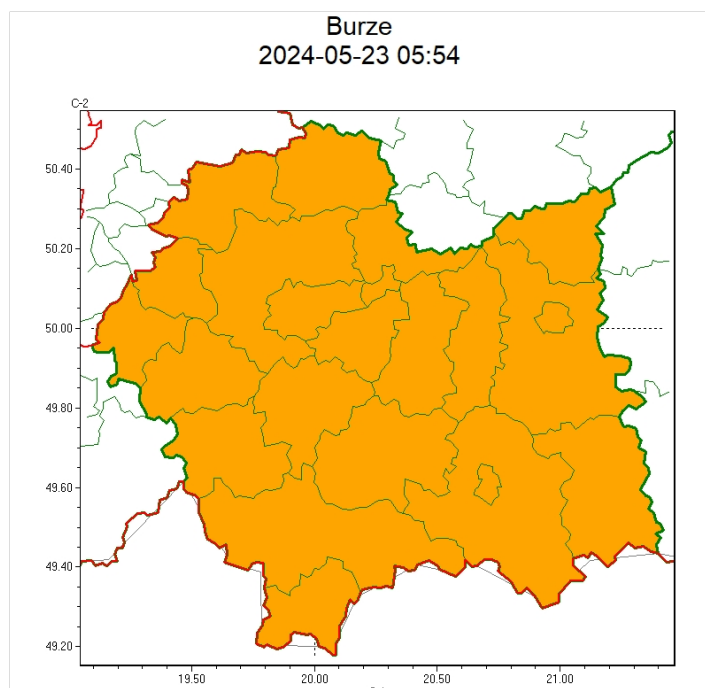

## Ostrzeżenie meteorologiczne nr 131 - Burze\_2 stopnia\_23.05.2024 2024-05-23

**POWIATOWE CENTRUM**

2024r.

**ZARZĄDZANIA KRYZYSOWEGO**

**W OŚWIĘCIMIU**

SOZ.5531.81.2024

OŚWIĘCIM dn. 23 maja

Zasięg ostrzeżeń w województwie

**WOJEWÓDZTWO MAŁOPOLSKIE**

**OSTRZEŻENIA METEOROLOGICZNE ZBIORCZO NR 131**

**WYKAZ OBOWIĄZUJĄCYCH OSTRZEŻEŃ**

**o godz. 05:54 dnia 23.05.2024**