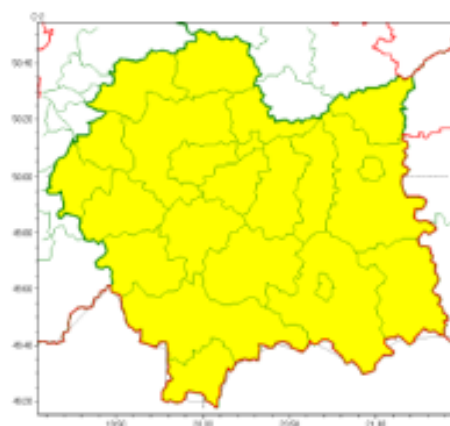

[do góry](#)

**Strona Gminy Zator**

[https://www.zator.pl/urząd/ostrzeżenia/Ostrzeżenie-meteorologiczne-nr-121\\_Burze-z-gradem-1/idn:5795/printpdf.html](https://www.zator.pl/urząd/ostrzeżenia/Ostrzeżenie-meteorologiczne-nr-121_Burze-z-gradem-1/idn:5795/printpdf.html)

## Ostrzeżenia

---

Ostrzeżenie meteorologiczne nr 121\_Burze z gradem 1  
2022-06-08

## Zasięg ostrzeżeń w województwie

**Burze z gradem**  
**2022-06-07 22:58**

**WOJEWÓDZTWO MAŁOPOLSKIE**  
**OSTRZEŻENIA METEOROLOGICZNE ZBIORCZO NR 121**  
**WYKAZ OBOWIĄZUJĄCYCH OSTRZEŻEŃ**  
**o godz. 22:58 dnia 07.06.2022**

|  |  |
|--|--|
| <b>Zjawisko/Stopień zagrożenia</b>                       | Burze z gradem/1   |
| <b>Obszar (w nawiasie numer ostrzeżenia dla powiatu)</b> | powiaty: bocheński(52), brzeski(52), chrzanowski(45), dąbrowski(52), gorlicki(84), krakowski(48), Kraków(48), limanowski(71), miechowski(51), myślenicki(58), nowosądecki(87), nowotarski(85), Nowy Sącz(67), olkuski(50), oświęcimski(47), proszowicki(51), suski(77), tarnowski(52), Tarnów(52), tatrzański(83), wadowicki(55), wielicki(50) |
| <b>Ważność</b>   | od godz. 05:00 dnia 08.06.2022 do godz. 22:00 dnia 08.06.2022  |
| <b>Prawdopodobieństwo</b>                                | 80%  |
| <b>Przebieg</b>  | Prognozowane są burze, którym miejscami będą towarzyszyć silne opady deszczu od 20 mm do 35 mm oraz porywy wiatru do 70 km/h. Miejscami grad. Aktywność burz największa będzie w godzinach wczesnoporannych oraz po południu i wieczorem.  |
| <b>SMS</b>   | IMGW-PIB OSTRZEGA: BURZE Z GRADEM/1 małopolskie (wszystkie powiaty) od 05:00/08.06 do 22:00/08.06.2022 deszcz 35 mm, grad, porywy 70 km/h. Dotyczy powiatów: wszystkie powiaty.  |
| <b>RSO</b>   | Woj. małopolskie (wszystkie powiaty), IMGW-PIB wydał ostrzeżenie pierwszego stopnia o burzach z gradem   |
| <b>Uwagi</b>   | Brak.  |
| <b>Zjawisko/Stopień zagrożenia</b>                       | Burze z gradem/1   |