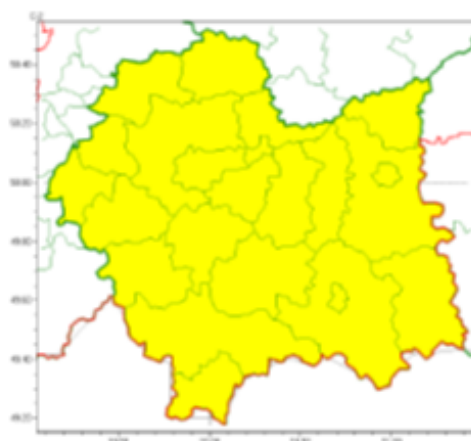

## Ostrzeżenia

### Ostrzeżenie meteorologiczne nr 120 o burzach z gradem 1 stopnia 2022-06-07

**WOJEWÓDZTWO MAŁOPOLSKIE**  
**OSTRZEŻENIA METEOROLOGICZNE ZBIORCZO NR 120**  
**WYKAZ OBOWIĄZUJĄCYCH OSTRZEŻEŃ**  
**o godz. 04:57 dnia 07.06.2022**

Zjawisko/Stopień zagrożenia	Burze z gradem/1
Obszar (w nawiasie numer ostrzeżenia dla powiatu)	powiaty: bocheński(51), brzeski(51), chrzanowski(44), dąbrowski(51), gorlicki(83), krakowski(47), Kraków(47), limanowski(70), miechowski(50), myślenicki(57), nowosądecki(86), nowotarski(84), Nowy Sącz(66), olkuski(49), oświęcimski(46), proszowicki(50), suski(76), tarnowski(51), Tarnów(51), tatrzański(82), wadowicki(54), wielicki(49)
Ważność	od godz. 15:00 dnia 07.06.2022 do godz. 01:00 dnia 08.06.2022
Prawdopodobieństwo	80%
Przebieg	Prognozowane są burze, którym miejscami będą towarzyszyć silne opady deszczu od 20 mm do 30 mm oraz porywy wiatru do 70 km/h. Miejscami grad.
SMS	IMGW-PIB OSTRZEGA: BURZE Z GRADEM/1 małopolskie (wszystkie powiaty) od 15:00/07.06 do 01:00/08.06.2022 deszcz 30 mm, grad, porywy 70 km/h. Dotyczy powiatów: wszystkie powiaty.
RSO	Woj. małopolskie (wszystkie powiaty), IMGW-PIB wydał ostrzeżenie pierwszego stopnia o burzach z gradem
Uwagi	Ostrzeżenie może być kontynuowane.