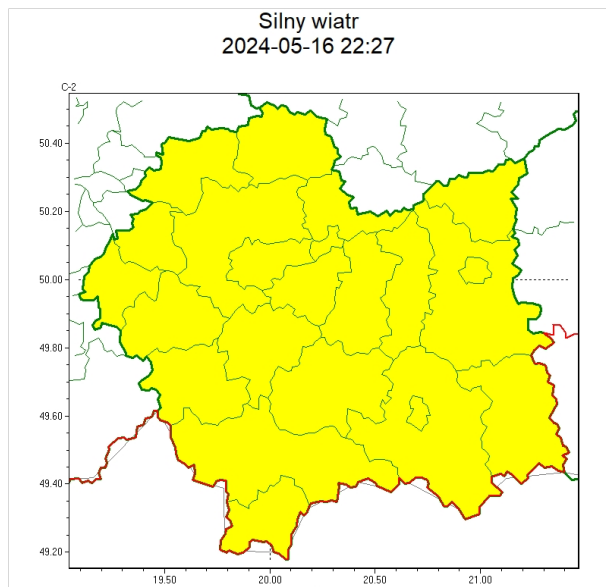

Ostrzeżenia

Ostrzeżenie meteorologiczne nr 116_ silny_wiatr_1stopnia_16.05.2024 2024-05-17

**POWIATOWE CENTRUM
ZARZĄDZANIA KRYZYSOWEGO
W OŚWIĘCIMIU**

OŚWIĘCIM dn. 17 maja 2024r.

SOZ.5531.66.2024

wg rozdzielnika

WOJEWÓDZTWO MAŁOPOLSKIE

OSTRZEŻENIA METEOROLOGICZNE ZBIORCZO NR 116

WYKAZ OBOWIĄZUJĄCYCH OSTRZEŻEŃ

o godz. 22:27 dnia 16.05.2024

Zjawisko/Stopień zagrożenia Silny wiatr/1

Obszar (w nawiasie numer ostrzeżenia dla powiatu)

Ważność od godz. 11:00 dnia 17.05.2024 do godz. 17:00 dnia 17.05.2024

Prawdopodobieństwo 75%

Przebieg Prognozuje się wystąpienie lokalnie silnego wiatru o średniej prędkości do 55 km/h, w porywach do 75 km/h, z południowego wschodu i wschodu.

SMS IMGW-PIB OSTRZEGA: WIATR/1 małopolskie (wszystkie powiaty) od 11:00/17.05 do 17:00/17.05.2024 lok. prędkość do 55 km/h, porywy do 75 km/h, SE i E. Dotyczy powiatów:

wszystkie powiaty.

RSO Woj. małopolskie (wszystkie powiaty), IMGW-PIB wydał ostrzeżenie pierwszego stopnia o