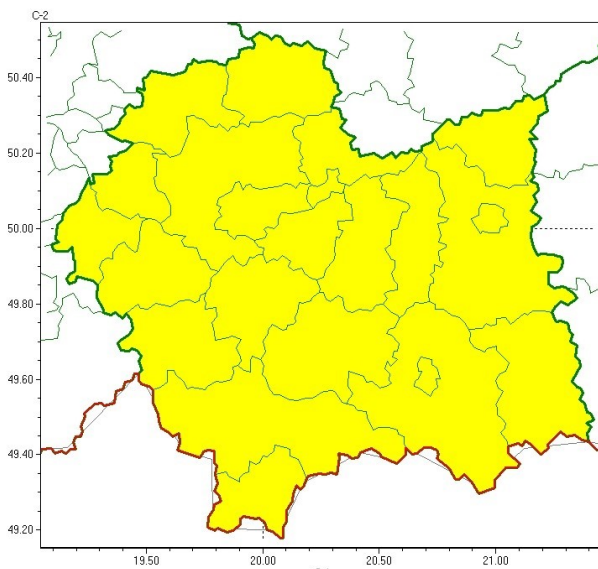

Ostrzeżenia

Ostrzeżenie meteorologiczne nr 10 - Silny mróz_1 2024-01-08

OŚWIĘCIM dn. 8 stycznia 2024r.

POWIATOWE CENTRUM ZARZĄDZANIA KRYZYSOWEGO W OŚWIĘCIMIU

SOZ.5531.6.2024

wg rozdzielnika

Silny mróz
2024-01-08 10:46

WOJEWÓDZTWO MAŁOPOLSKIE
OSTRZEŻENIA METEOROLOGICZNE ZBIORCZO NR 10
WYKAZ OBOWIĄZUJĄCYCH OSTRZEŻEŃ
o godz. 10:46 dnia 08.01.2024

Zjawisko/Stopień zagrożenia

Silny mróz/1

Obszar (w nawiasie numer ostrzeżenia dla powiatu)

powiaty: bocheński(4), brzeski(4), chrzanowski(4), dąbrowski(5), gorlicki(5), krakowski(4), Kraków(4), limanowski(5), miechowski(5), myślenicki(4), nowosądecki(6), nowotarski(6), Nowy Sącz(5), olkuski(5), oświęcimski(4), proszowicki(5), suski(5), tarnowski(4), Tarnów(4), tatrzański(6), wadowicki(4), wielicki(4)

Ważność	od godz. 20:00 dnia 08.01.2024 do godz. 10:00 dnia 10.01.2024
Prawdopodobieństwo	80%
Przebieg	Prognozuje się temperaturę minimalną w nocy 08/09.01 od -20°C do -15°C, lokalnie w obniżeniach terenu do -24°C, w nocy 09/10.01 temperatura minimalna od -17°C do -13°C, lokalnie obniżeniach do -20°C. Temperatura maksymalna w dzień od -11°C do -7°C. Wiatr o średniej prędkości od 5 km/h do 15 km/h.
SMS	IMGW-PIB OSTRZEGA: MRÓZ/1 małopolskie (wszystkie powiaty) od 20:00/08.01 do 10:00/10.01.2024 temp. min -24 st, temp. maks -7 st, wiatr 15 km/h. Dotyczy powiatów: wszystkie powiaty.
RSO	Woj. małopolskie (wszystkie powiaty), IMGW-PIB wydał ostrzeżenie pierwszego stopnia o silnych mrozach
Uwagi	Brak.
<p>Opracowanie niniejsze i jego format, jako przedmiot prawa autorskiego podlega ochronie prawnej, zgodnie z przepisami ustawy z dnia 4 lutego 1994r o prawie autorskim i prawach pokrewnych (dz. U. z 2006 r. Nr 90, poz. 631 z późn. zm.). Wszelkie dalsze udostępnianie, rozpowszechnianie (przedruk, kopiowanie, wiadomość sms) jest dozwolone wyłącznie w formie dosłownej z bezwzględnym wskazaniem źródła informacji tj. IMGW-PIB.</p>	