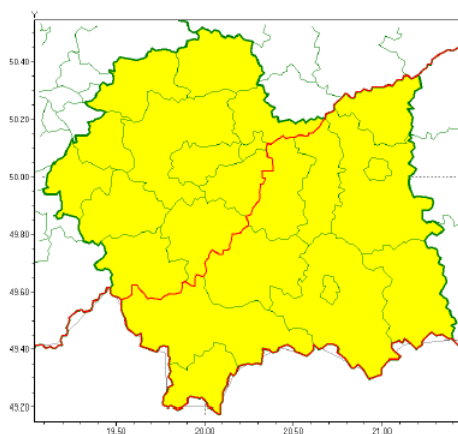

[do góry](#)

Strona Gminy Zator

<https://www.zator.pl/urząd/ostrzeżenia/Ostrzeżenie-meteorologiczne-Silny-wiatr1/idn:5307/printpdf.html>

Ostrzeżenia

Ostrzeżenie meteorologiczne - Silny wiatr/1 2021-09-23

Prognozuje się wystąpienie silnego wiatru o średniej prędkości od 25km/h do 35 km/h w porywach do 80 km/h.

Silny wiatr
2021-09-23 14:17

WOJEWÓDZTWO MAŁOPOLSKIE
OSTRZEŻENIA METEOROLOGICZNE ZBIORCZO NR 204
WYKAZ OBOWIĄZUJĄCYCH OSTRZEŻEŃ
o godz. 14:17 dnia 23.09.2021

Zjawisko/Stopień zagrożenia	Silny wiatr/1
Obszar (w nawiasie numer ostrzeżenia dla powiatu)	powiaty: bocheński(97), brzeski(95), dąbrowski(95), gorlicki(120), limanowski(107), nowosądecki(123), nowotarski(124), Nowy Sącz(112), tarnowski(98), Tarnów(97), tatrzański(123)
Ważność	od godz. 00:00 dnia 24.09.2021 do godz. 17:00 dnia 24.09.2021
Prawdopodobieństwo	90%
Przebieg	Prognozuje się wystąpienie silnego wiatru o średniej prędkości od 25 km/h do 35 km/h, w porywach do 80 km/h, z południowego zachodu, skręcającego na północno-zachodni.
SMS	IMGW-PIB OSTRZEGA: WIATR/1 małopolskie (11 powiatów) od 00:00/24.09 do 17:00/24.09.2021 prędkość do 35 km/h, porywy do 80 km/h, SW skręcający na NW. Dotyczy powiatów: bocheński, brzeski, dąbrowski, gorlicki, limanowski, nowosądecki, nowotarski, Nowy Sącz, tarnowski, Tarnów i tatrzański.
RSO	Woj. małopolskie (11 powiatów), IMGW-PIB wydał ostrzeżenie pierwszego stopnia o silnym wietrze
Uwagi	Brak.
Zjawisko/Stopień zagrożenia	Silny wiatr/1
Obszar (w nawiasie numer ostrzeżenia dla powiatu)	powiaty: chrzanowski(90), krakowski(89), Kraków(90), miechowski(86), myślenicki(103), olkuski(89), oświęcimski(92), proszowicki(93), suski(113), wadowicki(99), wielicki(92)