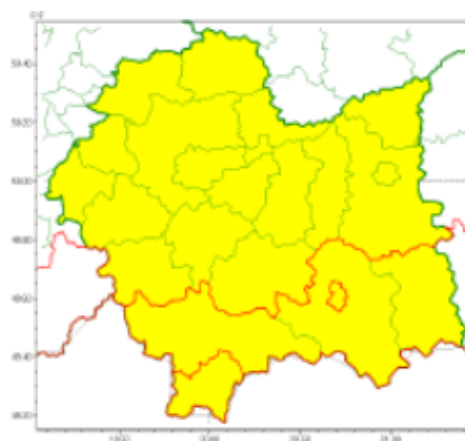

Przymrozki
2022-04-19 11:56