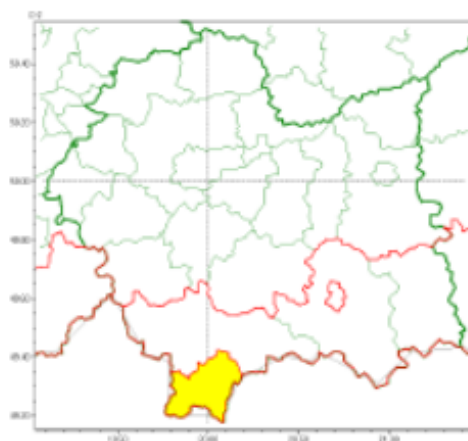

Zasięg ostrzeżeń w województwie

Opady śniegu
2022-04-19 11:56