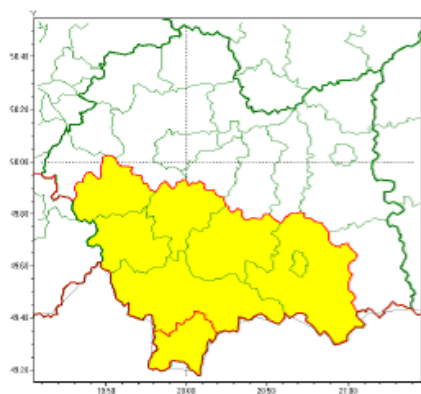

Ostrzeżenia

Ostrzeżenie meteorologiczne - Oblodzenie/1 2022-02-07

Intensywne opady śniegu
2022-02-07 12:02

Oblodzenie
2022-02-07 12:02

Zawieje/zamiecie śnieżne
2022-02-07 12:02

WOJEWÓDZTWO MAŁOPOLSKIE
OSTRZEŻENIA METEOROLOGICZNE ZBIORCZO NR 46
WYKAZ OBOWIĄZUJĄCYCH OSTRZEŻEŃ
o godz. 12:02 dnia 07.02.2022

Zjawisko/Stopień zagrożenia	Oblodzenie/1
Obszar (w nawiasie numer ostrzeżenia dla powiatu)	powiaty: bocheński(17), brzeski(17), chrzanowski(15), dąbrowski(17), gorlicki(32), krakowski(16), Kraków(16), limanowski(27), miechowski(17), myślenicki(25), nowosądecki(34), nowotarski(32), Nowy Sącz(26), olkuski(17), oświęcimski(18), proszowicki(17), suski(32), tarnowski(17), Tarnów(17), wadowicki(25), wielicki(17)
Ważność	od godz. 19:00 dnia 07.02.2022 do godz. 08:00 dnia 08.02.2022
Prawdopodobieństwo	70%
Przebieg	Prognozuje się zamarzanie mokrej nawierzchni dróg i chodników po opadach deszczu i deszczu ze śniegiem oraz mokrego śniegu powodujące ich oblodzenie. Temperatura minimalna około -1°C, w rejonach podgórskich około -3°C, temperatura minimalna przy gruncie około -2°C, w rejonach podgórskich około -4°C.
SMS	IMGW-PIB OSTRZEGA: OBLODZENIE/1 małopolskie (21 powiatów) od 19:00/07.02 do 08:00/08.02.2022 temp. min. od -3 st. do -1 st., przy gruncie od -4 st. do -2 st., ślisko. Dotyczy powiatów: bocheński, brzeski, chrzanowski, dąbrowski, gorlicki, krakowski, Kraków, limanowski, miechowski, myślenicki, nowosądecki, nowotarski, Nowy Sącz, olkuski, oświęcimski, proszowicki, suski, tarnowski, Tarnów, wadowicki i wielicki.
RSO	Woj. małopolskie (21 powiatów), IMGW-PIB wydał ostrzeżenie pierwszego stopnia o oblodzeniu
Uwagi	Brak.
Zjawisko/Stopień zagrożenia	Intensywne opady śniegu/1