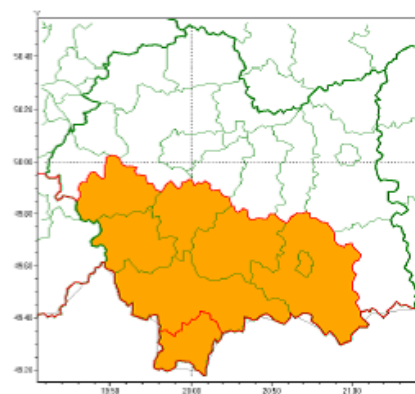

Ostrzeżenia

Ostrzeżenie meteorologiczne - Oblodzenie/1 2022-02-07

Intensywne opady śniegu
2022-02-07 12:02

Oblodzenie
2022-02-07 12:02

Zawieje/zamiecie śnieżne
2022-02-07 12:02

WOJEWÓDZTWO MAŁOPOLSKIE
OSTRZEŻENIA METEOROLOGICZNE ZBIORCZO NR 46
WYKAZ OBOWIĄZUJĄCYCH OSTRZEŻEŃ
o godz. 12:02 dnia 07.02.2022

Zjawisko/Stopień zagrożenia	Oblodzenie/1
Obszar (w nawiasie numer ostrzeżenia dla powiatu)	powiaty: bocheński(17), brzeski(17), chrzanowski(15), dąbrowski(17), gorlicki(32), krakowski(16), Kraków(16), limanowski(27), miechowski(17), myślenicki(25), nowosądecki(34), nowotarski(32), Nowy Sącz(26), olkuski(17), oświęcimski(18), proszowicki(17), suski(32), tarnowski(17), Tarnów(17), wadowicki(25), wielicki(17)
Ważność	od godz. 19:00 dnia 07.02.2022 do godz. 08:00 dnia 08.02.2022
Prawdopodobieństwo	70%
Przebieg	Prognozuje się zamarzanie mokrej nawierzchni dróg i chodników po opadach deszczu i deszczu ze śniegiem oraz mokrego śniegu powodujące ich oblodzenie. Temperatura minimalna około -1°C, w rejonach podgórskich około -3°C, temperatura minimalna przy gruncie około -2°C, w rejonach podgórskich około -4°C.
SMS	IMGW-PIB OSTRZEGA: OBLODZENIE/1 małopolskie (21 powiatów) od 19:00/07.02 do 08:00/08.02.2022 temp. min. od -3 st. do -1 st., przy gruncie od -4 st. do -2 st., ślisko. Dotyczy powiatów: bocheński, brzeski, chrzanowski, dąbrowski, gorlicki, krakowski, Kraków, limanowski, miechowski, myślenicki, nowosądecki, nowotarski, Nowy Sącz, olkuski, oświęcimski, proszowicki, suski, tarnowski, Tarnów, wadowicki i wielicki.
RSO	Woj. małopolskie (21 powiatów), IMGW-PIB wydał ostrzeżenie pierwszego stopnia o oblodzeniu
Uwagi	Brak.
Zjawisko/Stopień zagrożenia	Intensywne opady śniegu/1