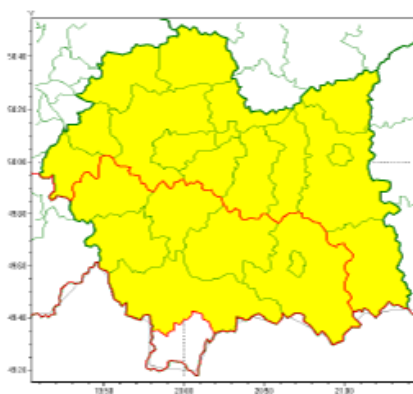

Ostrzeżenia

Ostrzeżenie meteorologiczne - Oblodzenie/1 2022-02-07

Intensywne opady śniegu
2022-02-07 12:02

Oblodzenie
2022-02-07 12:02

Zawieje/zamiecie śnieżne
2022-02-07 12:02

WOJEWÓDZTWO MAŁOPOLSKIE
OSTRZEŻENIA METEOROLOGICZNE ZBIORCZO NR 46
WYKAZ OBOWIĄZUJĄCYCH OSTRZEŻEŃ
o godz. 12:02 dnia 07.02.2022

Zjawisko/Stopień zagrożenia	Oblodzenie/1
Obszar (w nawiasie numer ostrzeżenia dla powiatu)	powiaty: bocheński(17), brzeski(17), chrzanowski(15), dąbrowski(17), gorlicki(32), krakowski(16), Kraków(16), limanowski(27), miechowski(17), myślenicki(25), nowosądecki(34), nowotarski(32), Nowy Sącz(26), olkuski(17), oświęcimski(18), proszowicki(17), suski(32), tarnowski(17), Tarnów(17), wadowicki(25), wielicki(17)
Ważność	od godz. 19:00 dnia 07.02.2022 do godz. 08:00 dnia 08.02.2022
Prawdopodobieństwo	70%
Przebieg	Prognozuje się zamarzanie mokrej nawierzchni dróg i chodników po opadach deszczu i deszczu ze śniegiem oraz mokrego śniegu powodujące ich oblodzenie. Temperatura minimalna około -1°C, w rejonach podgórskich około -3°C, temperatura minimalna przy gruncie około -2°C, w rejonach podgórskich około -4°C.
SMS	IMGW-PIB OSTRZEGA: OBLODZENIE/1 małopolskie (21 powiatów) od 19:00/07.02 do 08:00/08.02.2022 temp. min. od -3 st. do -1 st., przy gruncie od -4 st. do -2 st., ślisko. Dotyczy powiatów: bocheński, brzeski, chrzanowski, dąbrowski, gorlicki, krakowski, Kraków, limanowski, miechowski, myślenicki, nowosądecki, nowotarski, Nowy Sącz, olkuski, oświęcimski, proszowicki, suski, tarnowski, Tarnów, wadowicki i wielicki.
RSO	Woj. małopolskie (21 powiatów), IMGW-PIB wydał ostrzeżenie pierwszego stopnia o oblodzeniu
Uwagi	Brak.
Zjawisko/Stopień zagrożenia	Intensywne opady śniegu/1