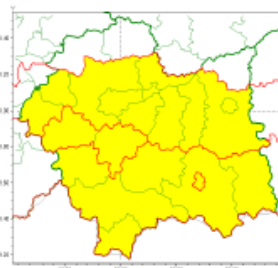

## Ostrzeżenia

## Ostrzeżenie meteorologiczne-Oblodzenie/1 2022-01-28

Intensywne opady śniegu  
2022-01-28 12:48Oblodzenie  
2022-01-28 12:48Silny wiatr  
2022-01-28 12:48Zawieje/zamiecie śnieżne  
2022-01-28 12:48

**WOJEWÓDZTWO MAŁOPOLSKIE**  
**OSTRZEŻENIA METEOROLOGICZNE ZBIORCZO NR 30**  
**WYKAZ OBOWIĄZUJĄCYCH OSTRZEŻEŃ**  
**o godz. 12:48 dnia 28.01.2022**

<b>Zjawisko/Stopień zagrożenia</b>	<b>Oblodzenie/1</b>
<b>Obszar (w nawiasie numer ostrzeżenia dla powiatu)</b>	powiaty: bocheński(10), brzeski(10), chrzanowski(9), dąbrowski(10), krakowski(9), Kraków(9), miechowski(9), myślenicki(12), olkuski(9), oświęcimski(10), proszowicki(10), tarnowski(10), Tarnów(10), wadowicki(12), wielicki(10)
<b>Ważność</b>	od godz. 19:00 dnia 28.01.2022 do godz. 08:00 dnia 29.01.2022
<b>Prawdopodobieństwo</b>	80%
<b>Przebieg</b>	Prognozuję się zamarzanie mokrej nawierzchni dróg i chodników po opadach deszczu ze śniegiem i mokrego śniegu, powodujące ich oblodzenie. Temperatura minimalna około -2°C, temperatura minimalna przy gruncie około -3°C.
<b>SMS</b>	IMGW-PIB OSTRZEGA: OBLODZENIE/1 małopolskie (15 powiatów) od 19:00/28.01 do 08:00/29.01.2022 temp. min. -2 st., przy gruncie do -3 st., ślisko. Dotyczy powiatów: bocheński, brzeski, chrzanowski, dąbrowski, krakowski, Kraków, miechowski, myślenicki, olkuski, oświęcimski, proszowicki, tarnowski, Tarnów, wadowicki i wielicki.
<b>RSO</b>	Woj. małopolskie (15 powiatów), IMGW-PIB wydał ostrzeżenie pierwszego stopnia o oblodzeniu
<b>Uwagi</b>	Brak.
<b>Zjawisko/Stopień zagrożenia</b>	<b>Intensywne opady śniegu/1</b>
<b>Obszar (w nawiasie numer ostrzeżenia dla powiatu)</b>	powiaty: gorlicki(21), limanowski(13), myślenicki(10), nowosądecki(21), nowotarski(19), suski(18), tatrzański(20), wadowicki(10)
<b>Ważność</b>	od godz. 06:00 dnia 28.01.2022 do godz. 22:00 dnia 28.01.2022
<b>Prawdopodobieństwo</b>	85%