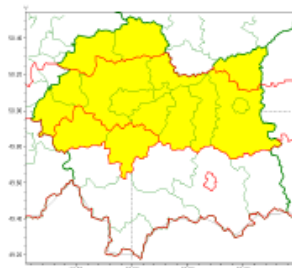

## Ostrzeżenia

## Ostrzeżenie meteorologiczne-Oblodzenie/1 2022-01-28

Intensywne opady śniegu  
2022-01-28 12:48Oblodzenie  
2022-01-28 12:48Silny wiatr  
2022-01-28 12:48Zawieje/zamiecie śnieżne  
2022-01-28 12:48

**WOJEWÓDZTWO MAŁOPOLSKIE**  
**OSTRZEŻENIA METEOROLOGICZNE ZBIORCZO NR 30**  
**WYKAZ OBOWIĄZUJĄCYCH OSTRZEŻEŃ**  
**o godz. 12:48 dnia 28.01.2022**

<b>Zjawisko/Stopień zagrożenia</b>	<b>Oblodzenie/1</b>
<b>Obszar (w nawiasie numer ostrzeżenia dla powiatu)</b>	powiaty: bocheński(10), brzeski(10), chrzanowski(9), dąbrowski(10), krakowski(9), Kraków(9), miechowski(9), myślenicki(12), olkuski(9), oświęcimski(10), proszowicki(10), tarnowski(10), Tarnów(10), wadowicki(12), wielicki(10)
<b>Ważność</b>	od godz. 19:00 dnia 28.01.2022 do godz. 08:00 dnia 29.01.2022
<b>Prawdopodobieństwo</b>	80%
<b>Przebieg</b>	Prognozuję się zamarzanie mokrej nawierzchni dróg i chodników po opadach deszczu ze śniegiem i mokrego śniegu, powodujące ich oblodzenie. Temperatura minimalna około -2°C, temperatura minimalna przy gruncie około -3°C.
<b>SMS</b>	IMGW-PIB OSTRZEGA: OBLODZENIE/1 małopolskie (15 powiatów) od 19:00/28.01 do 08:00/29.01.2022 temp. min. -2 st., przy gruncie do -3 st., ślisko. Dotyczy powiatów: bocheński, brzeski, chrzanowski, dąbrowski, krakowski, Kraków, miechowski, myślenicki, olkuski, oświęcimski, proszowicki, tarnowski, Tarnów, wadowicki i wielicki.
<b>RSO</b>	Woj. małopolskie (15 powiatów), IMGW-PIB wydał ostrzeżenie pierwszego stopnia o oblodzeniu
<b>Uwagi</b>	Brak.
<b>Zjawisko/Stopień zagrożenia</b>	<b>Intensywne opady śniegu/1</b>
<b>Obszar (w nawiasie numer ostrzeżenia dla powiatu)</b>	powiaty: gorlicki(21), limanowski(13), myślenicki(10), nowosądecki(21), nowotarski(19), suski(18), tatrzański(20), wadowicki(10)
<b>Ważność</b>	od godz. 06:00 dnia 28.01.2022 do godz. 22:00 dnia 28.01.2022
<b>Prawdopodobieństwo</b>	85%