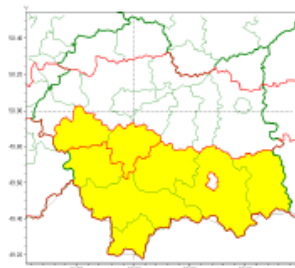

## Ostrzeżenia

## Ostrzeżenie meteorologiczne-Oblodzenie/1 2022-01-28

Intensywne opady śniegu  
2022-01-28 12:48Oblodzenie  
2022-01-28 12:48Silny wiatr  
2022-01-28 12:48Zawieje/zamiecie śnieżne  
2022-01-28 12:48

**WOJEWÓDZTWO MAŁOPOLSKIE**  
**OSTRZEŻENIA METEOROLOGICZNE ZBIORCZO NR 30**  
**WYKAZ OBOWIĄZUJĄCYCH OSTRZEŻEŃ**  
**o godz. 12:48 dnia 28.01.2022**

<b>Zjawisko/Stopień zagrożenia</b>	<b>Oblodzenie/1</b>
<b>Obszar (w nawiasie numer ostrzeżenia dla powiatu)</b>	powiaty: bocheński(10), brzeski(10), chrzanowski(9), dąbrowski(10), krakowski(9), Kraków(9), miechowski(9), myślenicki(12), olkuski(9), oświęcimski(10), proszowicki(10), tarnowski(10), Tarnów(10), wadowicki(12), wielicki(10)
<b>Ważność</b>	od godz. 19:00 dnia 28.01.2022 do godz. 08:00 dnia 29.01.2022
<b>Prawdopodobieństwo</b>	80%
<b>Przebieg</b>	Prognozuję się zamarzanie mokrej nawierzchni dróg i chodników po opadach deszczu ze śniegiem i mokrego śniegu, powodujące ich oblodzenie. Temperatura minimalna około -2°C, temperatura minimalna przy gruncie około -3°C.
<b>SMS</b>	IMGW-PIB OSTRZEGA: OBLODZENIE/1 małopolskie (15 powiatów) od 19:00/28.01 do 08:00/29.01.2022 temp. min. -2 st., przy gruncie do -3 st., ślisko. Dotyczy powiatów: bocheński, brzeski, chrzanowski, dąbrowski, krakowski, Kraków, miechowski, myślenicki, olkuski, oświęcimski, proszowicki, tarnowski, Tarnów, wadowicki i wielicki.
<b>RSO</b>	Woj. małopolskie (15 powiatów), IMGW-PIB wydał ostrzeżenie pierwszego stopnia o oblodzeniu
<b>Uwagi</b>	Brak.
<b>Zjawisko/Stopień zagrożenia</b>	<b>Intensywne opady śniegu/1</b>
<b>Obszar (w nawiasie numer ostrzeżenia dla powiatu)</b>	powiaty: gorlicki(21), limanowski(13), myślenicki(10), nowosądecki(21), nowotarski(19), suski(18), tatrzański(20), wadowicki(10)
<b>Ważność</b>	od godz. 06:00 dnia 28.01.2022 do godz. 22:00 dnia 28.01.2022
<b>Prawdopodobieństwo</b>	85%