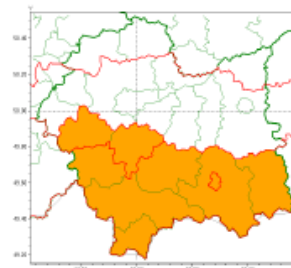

## Ostrzeżenia

## Ostrzeżenie meteorologiczne-Oblodzenie/1 2022-01-28

Intensywne opady śniegu  
2022-01-28 12:48Oblodzenie  
2022-01-28 12:48Silny wiatr  
2022-01-28 12:48Zawieje/zamiecie śnieżne  
2022-01-28 12:48

**WOJEWÓDZTWO MAŁOPOLSKIE**  
**OSTRZEŻENIA METEOROLOGICZNE ZBIORCZO NR 30**  
**WYKAZ OBOWIĄZUJĄCYCH OSTRZEŻEŃ**  
**o godz. 12:48 dnia 28.01.2022**

<b>Zjawisko/Stopień zagrożenia</b>	<b>Oblodzenie/1</b>
<b>Obszar (w nawiasie numer ostrzeżenia dla powiatu)</b>	powiaty: bocheński(10), brzeski(10), chrzanowski(9), dąbrowski(10), krakowski(9), Kraków(9), miechowski(9), myślenicki(12), olkuski(9), oświęcimski(10), proszowicki(10), tarnowski(10), Tarnów(10), wadowicki(12), wielicki(10)
<b>Ważność</b>	od godz. 19:00 dnia 28.01.2022 do godz. 08:00 dnia 29.01.2022
<b>Prawdopodobieństwo</b>	80%
<b>Przebieg</b>	Prognozuję się zamarzanie mokrej nawierzchni dróg i chodników po opadach deszczu ze śniegiem i mokrego śniegu, powodujące ich oblodzenie. Temperatura minimalna około -2°C, temperatura minimalna przy gruncie około -3°C.
<b>SMS</b>	IMGW-PIB OSTRZEGA: OBLODZENIE/1 małopolskie (15 powiatów) od 19:00/28.01 do 08:00/29.01.2022 temp. min. -2 st., przy gruncie do -3 st., ślisko. Dotyczy powiatów: bocheński, brzeski, chrzanowski, dąbrowski, krakowski, Kraków, miechowski, myślenicki, olkuski, oświęcimski, proszowicki, tarnowski, Tarnów, wadowicki i wielicki.
<b>RSO</b>	Woj. małopolskie (15 powiatów), IMGW-PIB wydał ostrzeżenie pierwszego stopnia o oblodzeniu
<b>Uwagi</b>	Brak.
<b>Zjawisko/Stopień zagrożenia</b>	<b>Intensywne opady śniegu/1</b>
<b>Obszar (w nawiasie numer ostrzeżenia dla powiatu)</b>	powiaty: gorlicki(21), limanowski(13), myślenicki(10), nowosądecki(21), nowotarski(19), suski(18), tatrzański(20), wadowicki(10)
<b>Ważność</b>	od godz. 06:00 dnia 28.01.2022 do godz. 22:00 dnia 28.01.2022
<b>Prawdopodobieństwo</b>	85%