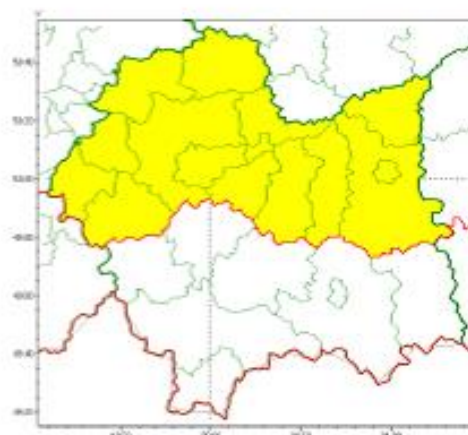

[do góry](#)

Strona Gminy Zator

<https://www.zator.pl/urząd/ostrzeżenia/Ostrzeżenie-meteorologiczne-Oblodzenie1/idn:5469/printpdf.html>

Ostrzeżenia

Ostrzeżenie meteorologiczne: Oblodzenie/1 2021-12-20

Zasięg ostrzeżeń w województwie

Intensywne opady śniegu
2021-12-19 13:06

Oblodzenie
2021-12-19 13:06

WOJEWÓDZTWO MAŁOPOLSKIE
OSTRZEŻENIA METEOROLOGICZNE ZBIORCZO NR 239
WYKAZ OBOWIĄZUJĄCYCH OSTRZEŻEŃ
o godz. 13:06 dnia 19.12.2021

Zjawisko/Stopień zagrożenia	Intensywne opady śniegu/l
Obszar (w nawiasie numer ostrzeżenia dla powiatu)	powiaty: gorlicki(139), limanowski(125), myślenicki(114), nowosądecki(143), nowotarski(145), Nowy Sącz(130), suski(133), tatrzański(143)
Ważność	od godz. 18:00 dnia 19.12.2021 do godz. 18:00 dnia 20.12.2021
Prawdopodobieństwo	80%
Przebieg	Prognozowane są opady śniegu powodujące przyrost pokrywy śnieżnej o 15 cm do 20 cm.
SMS	IMGW-PIB OSTRZEŻGA: ŚNIEG/l małopolskie (8 powiatów) od 18:00/19.12 do 18:00/20.12.2021 przyrost pokrywy 20 cm. Dotyczy powiatów: gorlicki, limanowski, myślenicki, nowosądecki, nowotarski, Nowy Sącz, suski i tatrzański.
RSO	Woj. małopolskie (8 powiatów), IMGW-PIB wydał ostrzeżenie pierwszego stopnia o intensywnych opadach śniegu
Uwagi	Brak.
Zjawisko/Stopień zagrożenia	Oblodzenie/l
Obszar (w nawiasie numer ostrzeżenia dla powiatu)	powiaty: bocheński(110), brzeski(107), chrzanowski(102), dąbrowski(106), krakowski(103), Kraków(104), miechowski(100), olkuski(102), oświęcimski(104), proszowicki(107), tarnowski(109), Tarnów(108), wadowicki(112), wielicki(103)
Ważność	od godz. 23:00 dnia 19.12.2021 do godz. 09:00 dnia 20.12.2021
Prawdopodobieństwo	75%