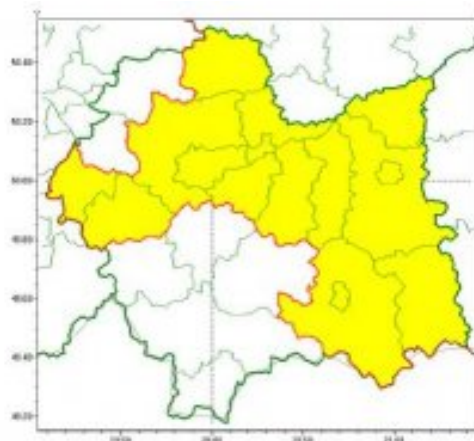

## Ostrzeżenia

### Ostrzeżenie meteorologiczne - Oblodzenie 1 2021-11-29

**WOJEWÓDZTWO MAŁOPOLSKIE**  
**OSTRZEŻENIA METEOROLOGICZNE ZBIORCZO NR 221**  
**WYKAZ OBOWIĄZUJĄCYCH OSTRZEŻEŃ**  
**o godz. 14:02 dnia 29.11.2021**

Zjawisko/Stopień zagrożenia	Oblodzenie/1
Obszar (w nawiasie numer ostrzeżenia dla powiatu)	powiaty: bocheński(103), brzeski(100), dąbrowski(99), gorlicki(127), krakowski(96), Kraków(97), miechowski(93), nowosądecki(131), Nowy Sącz(119), oświęcimski(98), proszowicki(100), tarnowski(102), Tarnów(101), wadowicki(106), wielicki(97)
Ważność	od godz. 17:30 dnia 29.11.2021 do godz. 09:00 dnia 30.11.2021
Prawdopodobieństwo	80%
Przebieg	Prognozuje się zamarzanie mokrej nawierzchni dróg i chodników po opadach mokrego śniegu i śniegu z deszczem powodujące ich oblodzenie. Temperatura minimalna około -1°C, temperatura minimalna przy gruncie około -2°C.
SMS	IMGW-PIB OSTRZEGA: OBLODZENIE/1 małopolskie (15 powiatów) od 17:30/29.11 do 09:00/30.11.2021 temp. min. około -1 st., przy gruncie około -2 st., ślisko. Dotyczy powiatów: bocheński, brzeski, dąbrowski, gorlicki, krakowski, Kraków, miechowski, nowosądecki, Nowy Sącz, oświęcimski, proszowicki, tarnowski, Tarnów, wadowicki i wielicki.
RSO	Woj. małopolskie (15 powiatów), IMGW-PIB wydał ostrzeżenie pierwszego stopnia o oblodzeniu
Uwagi	Brak.
Dyżurny synoptyk IMGW-PIB	Lukasz Kiel