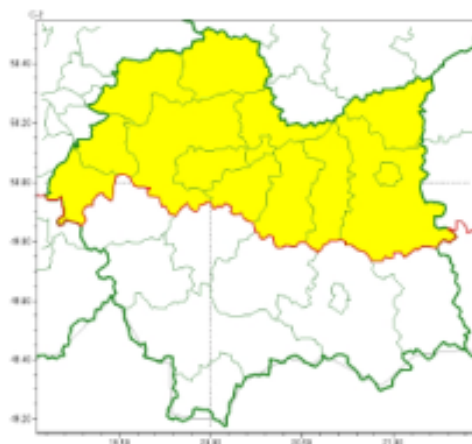

Ostrzeżenia

Ostrzeżenie meteorologiczne Nr 245 _Gęsta Mgła 2022-11-22

Prognozuje się gęste mgły w zasięgu których widzialność może wynosić miejscami od 50 m do 200 m

WOJEWÓDZTWO MAŁOPOLSKIE
OSTRZEŻENIA METEOROLOGICZNE ZBIORCZO NR 245
WYKAZ OBOWIĄZUJĄCYCH OSTRZEŻEŃ
o godz. 12:14 dnia 22.11.2022

Zjawisko/Stopień zagrożenia	Gęsta mgła/1
Obszar (w nawiasie numer ostrzeżenia dla powiatu)	powiaty: bocheński(97), brzeski(96), chrzanowski(91), dąbrowski(94), krakowski(93), Kraków(93), miechowski(98), olkuski(95), oświęcimski(93), proszowicki(98), tarnowski(96), Tarnów(96), wielicki(95)
Ważność	od godz. 17:00 dnia 22.11.2022 do godz. 09:00 dnia 23.11.2022
Prawdopodobieństwo	80%
Przebieg	Prognozuje się gęste mgły, w zasięgu których widzialność może wynosić miejscami od 50 m do 200 m.
SMS	IMGW-PIB OSTRZEŻGA: MGLA/1 małopolskie (13 powiatów) od 17:00/22.11 do 09:00/23.11.2022 widzialność 50 m. Dotyczy powiatów: bocheński, brzeski, chrzanowski, dąbrowski, krakowski, Kraków, miechowski, olkuski, oświęcimski, proszowicki, tarnowski, Tarnów i wielicki.
RSO	Woj. małopolskie (13 powiatów), IMGW-PIB wydał ostrzeżenie pierwszego stopnia o silnych mgłach
Uwagi	Brak.