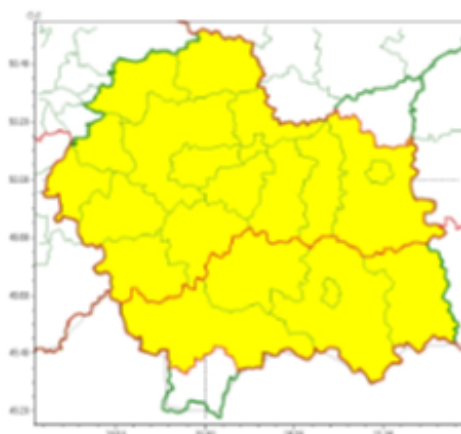

[do góry](#)

Strona Gminy Zator

https://www.zator.pl/urząd/ostrzeżenia/Ostrzeżenie-meteorologiczne-Nr-237-_Gesta_Mgla_1-stopnia_13.11.2022/idn:6144/printpdf.html

Ostrzeżenia

Ostrzeżenie meteorologiczne Nr 237 _Gesta_Mgla_1 stopnia_13.11.2022 2022-11-14

Prognozuje się gęste mgły w zasięgu których widzialność może wynosić miejscami od 50 m do 200 m

Zasięg ostrzeżeń w województwie

Gęsta mgła
2022-11-13 21:22

WOJEWÓDZTWO MAŁOPOLSKIE OSTRZEŻENIA METEOROLOGICZNE ZBIORCZO NR 237 WYKAZ OBOWIĄZUJĄCYCH OSTRZEŻEŃ o godz. 21:22 dnia 13.11.2022

Zjawisko/Stopień zagrożenia	Gęsta mgła/1
Obszar (w nawiasie numer ostrzeżenia dla powiatu)	powiaty: bocheński(93), brzeski(92), chrzanowski(88), krakowski(89), Kraków(89), miechowski(94), myślenicki(103), olkuski(92), oświęcimski(90), proszowicki(94), suski(124), tarnowski(92), Tarnów(92), wadowicki(101), wielicki(91)
Ważność	od godz. 21:30 dnia 13.11.2022 do godz. 11:00 dnia 14.11.2022
Prawdopodobieństwo	80%
Przebieg	Prognozuje się gęste mgły w zasięgu których widzialność może wynosić miejscami od 50 m do 200 m.
SMS	IMGW-PIB OSTRZEGA: MGLA/1 małopolskie (15 powiatów) od 21:30/13.11 do 11:00/14.11.2022 widzialność 50 m. Dotyczy powiatów: bocheński, brzeski, chrzanowski, krakowski, Kraków, miechowski, myślenicki, olkuski, oświęcimski, proszowicki, suski, tarnowski, Tarnów, wadowicki i wielicki.
RSO	Woj. małopolskie (15 powiatów), IMGW-PIB wydał ostrzeżenie pierwszego stopnia o silnych mgłach
Uwagi	Brak.
Zjawisko/Stopień zagrożenia	Gęsta mgła/1
Obszar (w nawiasie numer ostrzeżenia dla powiatu)	powiaty: gorlicki(127), limanowski(116), nowosądecki(132), nowotarski(132), Nowy Sącz(112)
Ważność	od godz. 22:00 dnia 13.11.2022 do godz. 11:00 dnia 14.11.2022
Prawdopodobieństwo	80%