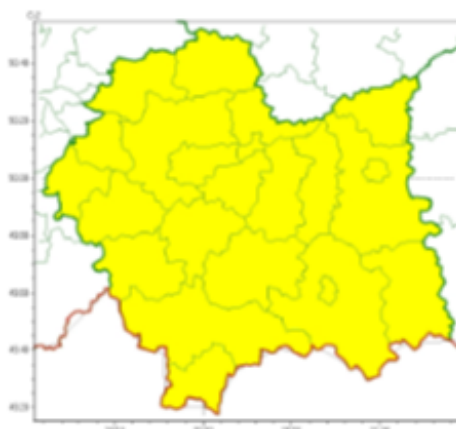

[do góry](#)

Strona Gminy Zator

https://www.zator.pl/urząd/ostrzeżenia/Ostrzeżenie-meteorologiczne-Nr-228-_Gesta_Mgla_1-stopnia/idn:6112/printpdf.html

Ostrzeżenia

Ostrzeżenie meteorologiczne Nr 228 _Gesta_Mgla_1 stopnia 2022-10-27

Prognozuje się gęste mgły, w zasięgu których widzialność może wynosić miejscami od 50 do 200 metrów.

Zasięg ostrzeżeń w województwie

Gęsta mgła
2022-10-27 11:50

WOJEWÓDZTWO MAŁOPOLSKIE OSTRZEŻENIA METEOROLOGICZNE ZBIORCZO NR 228 WYKAZ OBOWIĄZUJĄCYCH OSTRZEŻEŃ o godz. 11:50 dnia 27.10.2022

Zjawisko/Stopień zagrożenia	Gęsta mgła/1
Obszar (w nawiasie numer ostrzeżenia dla powiatu)	powiaty: bocheński(90), brzeski(89), chrzanowski(85), dąbrowski(87), gorlicki(124), krakowski(86), Kraków(86), limanowski(113), miechowski(91), myślenicki(100), nowosądecki(129), nowotarski(129), Nowy Sącz(109), olkuski(89), oświęcimski(88), proszowicki(91), suski(121), tarnowski(89), Tarnów(89), tatrzański(128), wadowicki(98), wielicki(88)
Ważność	od godz. 21:00 dnia 27.10.2022 do godz. 10:00 dnia 28.10.2022
Prawdopodobieństwo	85%
Przebieg	Prognozuję się gęste mgły w zasięgu których widzialność może wynosić miejscami od 50 m do 200 m.
SMS	IMGW-PIB OSTRZEGA: MGLA/1 małopolskie (wszystkie powiaty) od 21:00/27.10 do 10:00/28.10.2022 widzialność lokalnie 50-200m. Dotyczy powiatów: wszystkie powiaty.
RSO	Woj. małopolskie (wszystkie powiaty), IMGW-PIB wydał ostrzeżenie pierwszego stopnia o silnych mgłach
Uwagi	Brak.
<p>Opracowanie niniejsze i jego format, jako przedmiot prawa autorskiego podlega ochronie prawnej, zgodnie z przepisami ustawy z dnia 4 lutego 1994r o prawie autorskim i prawach pokrewnych (dz. U. z 2006 r. Nr 90, poz. 631 z późn. zm.). Wszelkie dalsze udostępnianie, rozpowszechnianie (przedruk, kopiowanie, wiadomość sms) jest dozwolone wyłącznie w formie dosłownej z bezwzględnym wskazaniem źródła informacji tj. IMGW-PIB.</p>	