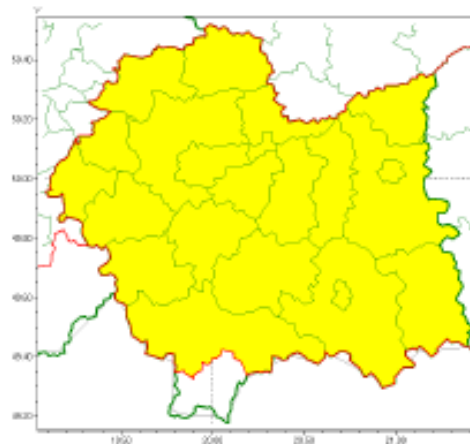

[do góry](#)

**Strona Gminy Zator**

<https://www.zator.pl/urząd/ostrzeżenia/Ostrzeżenie-meteorologiczne-Gęsta-mgła-1/idn:5457/printpdf.html>

## Ostrzeżenia

---

Ostrzeżenie meteorologiczne - Gęsta mgła/ 1 2021-12-15

## Zasięg ostrzeżeń w województwie

Gęsta mgła  
2021-12-15 11:49

### WOJEWÓDZTWO MAŁOPOLSKIE OSTRZEŻENIA METEOROLOGICZNE ZBIORCZO NR 233 WYKAZ OBOWIĄZUJĄCYCH OSTRZEŻEŃ o godz. 11:49 dnia 15.12.2021

Zjawisko/Stopień zagrożenia	Gęsta mgła/1
Obszar (w nawiasie numer ostrzeżenia dla powiatu)	powiaty: bocheński(109), brzeski(106), chrzanowski(101), dąbrowski(105), gorlicki(135), krakowski(102), Kraków(103), limanowski(121), miechowski(99), myślenicki(113), nowosądecki(139), nowotarski(141), Nowy Sącz(126), olkuski(101), oświęcimski(103), proszowicki(106), suski(129), tamowski(108), Tarnów(107), wadowicki(111), wielicki(102)
Ważność	od godz. 15:00 dnia 15.12.2021 do godz. 04:00 dnia 16.12.2021
Prawdopodobieństwo	80%
Przebieg	Prognozuje się gęste mgły w zasięgu których widzialność może wynosić miejscami do 200 m.
SMS	IMGW-PIB OSTRZEGA: MGLA/1 małopolskie (21 powiatów) od 15:00/15.12 do 04:00/16.12.2021 widzialność 200 m. Dotyczy powiatów: bocheński, brzeski, chrzanowski, dąbrowski, gorlicki, krakowski, Kraków, limanowski, miechowski, myślenicki, nowosądecki, nowotarski, Nowy Sącz, olkuski, oświęcimski, proszowicki, suski, tamowski, Tarnów, wadowicki i wielicki.
RSO	Woj. małopolskie (21 powiatów), IMGW-PIB wydał ostrzeżenie pierwszego stopnia o silnych mgłach
Uwagi	Brak.
Dyżurny synoptyk IMGW-PIB	Tadeusz Stolarczyk