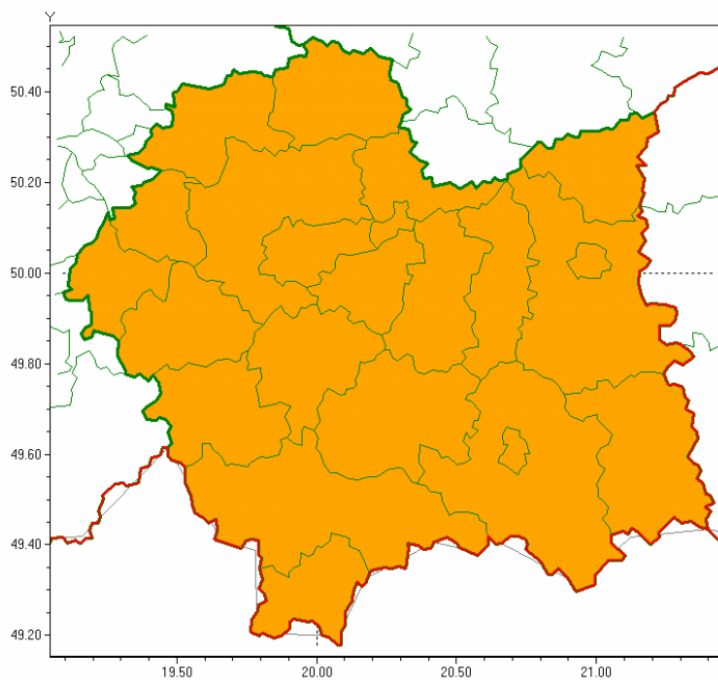

## Ostrzeżenia

### Ostrzeżenie meteorologiczne: Burze z gradem/2 2021-07-28

Burze z gradem  
2021-07-28 07:30

**WOJEWÓDZTWO MAŁOPOLSKIE**  
**OSTRZEŻENIA METEOROLOGICZNE ZBIORCZO NR 172**  
**WYKAZ OBOWIĄZUJĄCYCH OSTRZEŻEŃ**  
**o godz. 07:30 dnia 28.07.2021**

<b>Zjawisko/Stopień zagrożenia</b>	Burze z gradem/2
<b>Obszar (w nawiasie numer ostrzeżenia dla powiatu)</b>	powiaty: bocheński(81), brzeski(78), chrzanowski(75), dąbrowski(78), gorlicki(101), krakowski(74), Kraków(74), limanowski(91), miechowski(72), myślenicki(86), nowosądecki(104), nowotarski(107), Nowy Sącz(93), olkuski(74), oświęcimski(77), proszowicki(78), suski(96), tarnowski(80), Tarnów(79), tatrzański(106), wadowicki(83), wielicki(75)
<b>Ważność</b>	od godz. 13:00 dnia 28.07.2021 do godz. 02:00 dnia 29.07.2021
<b>Prawdopodobieństwo</b>	80%
<b>Przebieg</b>	Prognozowane są burze, którym miejscami będą towarzyszyć opady deszczu od 30 mm do 40 mm oraz porywy wiatru do 100 km/h. Miejscami grad.
<b>SMS</b>	IMGW-PIB OSTRZEGA: BURZE Z GRADEM/2 małopolskie (wszystkie powiaty) od 13:00/28.07 do 02:00/29.07.2021 deszcz 40 mm, grad, porywy 100 km/h. Dotyczy powiatów: wszystkie powiaty.
<b>RSO</b>	Woj. małopolskie (wszystkie powiaty), IMGW-PIB wydał ostrzeżenie drugiego stopnia o burzach z gradem
<b>Uwagi</b>	Ze względu na dynamiczną sytuację ostrzeżenie może być aktualizowane.
<b>Dyżurny synoptyk IMGW-PIB</b>	Izabela Guzik