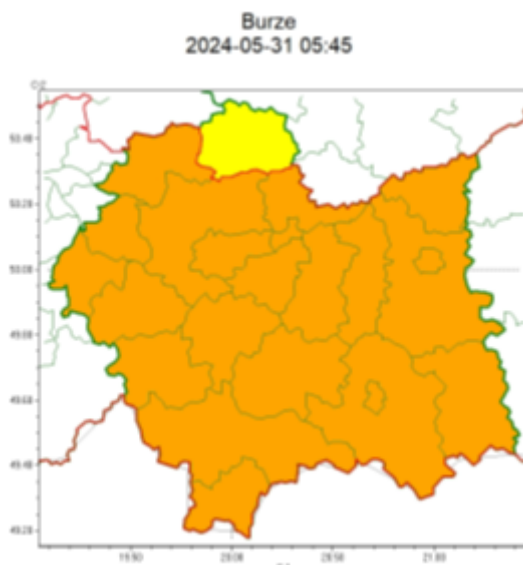

Ostrzeżenia

Ostrzeżenie meteorologiczne Burze 2stopnia 31.05.2024 2024-05-31

POWIATOWE CENTRUM
maja 2024r.

OŚWIĘCIM dn. 31

ZARZĄDZANIA KRYZYSOWEGO

W OŚWIĘCIMIU

SOZ.5531.99.2024

WOJEWÓDZTWO MAŁOPOLSKIE

OSTRZEŻENIA METEOROLOGICZNE ZBIORCZO NR 148

WYKAZ OBOWIĄZUJĄCYCH OSTRZEŻEŃ

o godz. 05:45 dnia 31.05.2024

Zjawisko/Stopień zagrożenia **Burze/1**

Obszar (w nawiasie numer

ostrzeżenia dla powiatu)

powiaty: miechowski(56)

Ważność od godz. 11:00 dnia 31.05.2024 do godz. 24:00 dnia 31.05.2024

Prawdopodobieństwo 90%

Przebieg Prognozowane są burze, którym miejscami będą towarzyszyć silne opady deszczu od 20 mm do

35 mm oraz porywy wiatru do 70 km/h. Lokalnie grad.