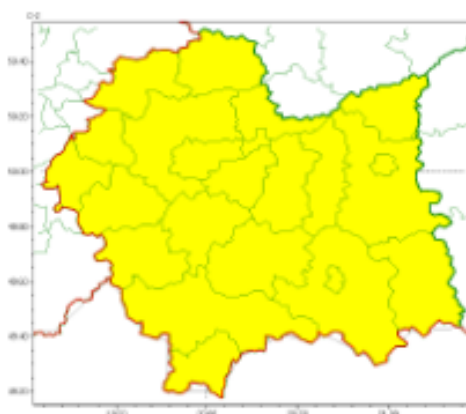

Ostrzeżenia

Ostrzeżenie meteorologiczne 1 stopnia o przymrozkach 2022-04-12

Zasięg ostrzeżeń w województwie

Przymrozki
2022-04-12 11:34

WOJEWÓDZTWO MAŁOPOLSKIE
OSTRZEŻENIA METEOROLOGICZNE ZBIORCZO NR 78
WYKAZ OBOWIĄZUJĄCYCH OSTRZEŻEŃ
o godz. 11:34 dnia 12.04.2022

Zjawisko/Stopień zagrożenia	Przymrozki/1
Obszar (w nawiasie numer ostrzeżenia dla powiatu)	powiaty: bocheński(34), brzeski(34), chrzanowski(31), dąbrowski(34), gorlicki(55), krakowski(32), Kraków(32), limanowski(49), miechowski(33), myślenicki(44), nowosądecki(58), nowotarski(55), Nowy Sącz(46), olkuski(33), oświęcimski(34), proszowicki(33), suski(54), tarnowski(34), Tarnów(34), tatrzański(53), wadowicki(42), wielicki(34)
Ważność	od godz. 23:00 dnia 12.04.2022 do godz. 08:00 dnia 13.04.2022
Prawdopodobieństwo	80%
Przebieg	Na przeważającym obszarze prognozowany jest spadek temperatury powietrza do około -2°C, lokalnie -4°C, przy gruncie do -3°C, lokalnie -5°C.
SMS	IMGW-PIB OSTRZEGA: PRZYMROZKI/1 małopolskie (wszystkie powiaty) od 23:00/12.04 do 08:00/13.04.2022 temp. min -4 st., przy gruncie -5 st. Dotyczy powiatów: wszystkie powiaty.
RSO	Woj. małopolskie (wszystkie powiaty), IMGW-PIB wydał ostrzeżenie pierwszego stopnia o przymrozkach
Uwagi	Brak.
Dyżurny synoptyk IMGW-PIB	Tadeusz Stolarczyk