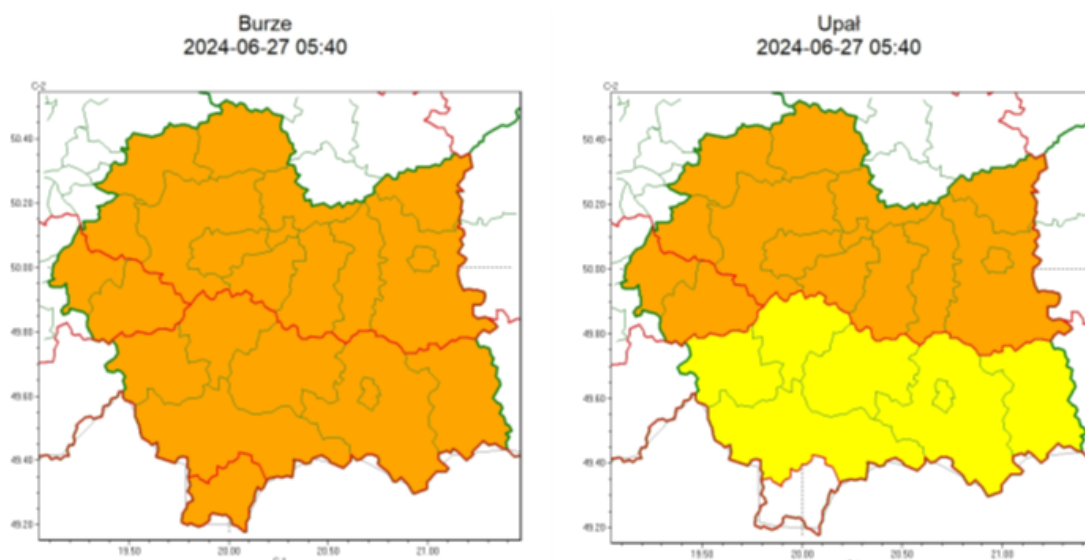

### Ostrzeżenie meteorologiczne 193 2024-06-27

**POWIATOWE CENTRUM**

OŚWIĘCIM dn. 27 czerwca 2024r.

**ZARZĄDZANIA KRYZYSOWEGO**

**W OŚWIĘCIMIU**

SOZ.5531.137.2024

wg rozdzielnik

Zasięg ostrzeżeń w województwie

**WOJEWÓDZTWO MAŁOPOLSKIE**

**OSTRZEŻENIA METEOROLOGICZNE ZBIORCZO NR 193**

**WYKAZ OBOWIĄZUJĄCYCH OSTRZEŻEŃ**

**o godz. 05:40 dnia 27.06.2024**

**Zjawisko/Stopień zagrożenia** Burze/2

**Obszar (w nawiasie numer ostrzeżenia dla powiatu)** powiaty: bocheński(70), brzeski(70), chrzanowski(72), dąbrowski(73), gorlicki(91), krakowski(72), Kraków(73), limanowski(90), miechowski(73), myślenicki(83),