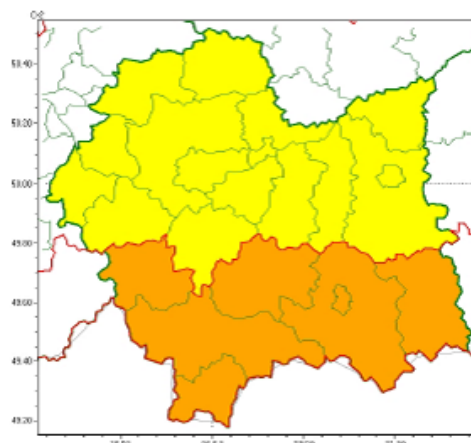

[do góry](#)

Strona Gminy Zator

<https://www.zator.pl/urząd/ostrzeżenia/Ostrzeżenie-Meteorologiczne-zbiorczo-nr-178-Silny-deszcz-z-burzami1-oraz-Burze-z-gradem1/idn:6600/printpdf.html>

Ostrzeżenia

Ostrzeżenie Meteorologiczne zbiorczo nr 178 - Silny deszcz z burzami/1 oraz Burze z gradem/1 2023-07-12

prognozowane są opady deszczu o natężeniu umiarkowanym, okresami silnym

Zasięg ostrzeżeń w województwie

Burze z gradem
2023-07-12 13:59

Silny deszcz z burzami
2023-07-12 13:59

WOJEWÓDZTWO MAŁOPOLSKIE
OSTRZEŻENIA METEOROLOGICZNE ZBIORCZO NR 178
WYKAZ OBOWIĄZUJĄCYCH OSTRZEŻEŃ
o godz. 13:59 dnia 12.07.2023

Zjawisko/Stopień zagrożenia	Silny deszcz z burzami/1
Obszar (w nawiasie numer ostrzeżenia dla powiatu)	powiaty: bocheński(62), brzeski(63), chrzanowski(57), dąbrowski(68), krakowski(60), Kraków(58), miechowski(57), myślenicki(63), olkuski(55), oświęcimski(59), proszowicki(60), tarnowski(68), Tarnów(66), wadowicki(66), wielicki(58)
Ważność	od godz. 05:00 dnia 13.07.2023 do godz. 21:00 dnia 13.07.2023
Prawdopodobieństwo	85%
Przebieg	Prognozowane są opady deszczu o natężeniu umiarkowanym, okresami silnym. Wysokość opadu miejscami od 30 mm do 45 mm. Opadom towarzyszyć będą burze z porywami wiatru do 70 km/h. Możliwy grad.
SMS	IMGW-PIB OSTRZEŻGA: DESZCZ i BURZE/1 małopolskie (15 powiatów) od 05:00/13.07 do 21:00/13.07.2023 45 mm; porywy 70 km/h. Dotyczy powiatów: bocheński, brzeski, chrzanowski, dąbrowski, krakowski, Kraków, miechowski, myślenicki, olkuski, oświęcimski, proszowicki, tarnowski, Tarnów, wadowicki i wielicki.
RSO	Woj. małopolskie (15 powiatów), IMGW-PIB wydał ostrzeżenie pierwszego stopnia o intensywnych opadach deszczu z burzami
Uwagi	Brak.
Zjawisko/Stopień zagrożenia	Burze z gradem/1