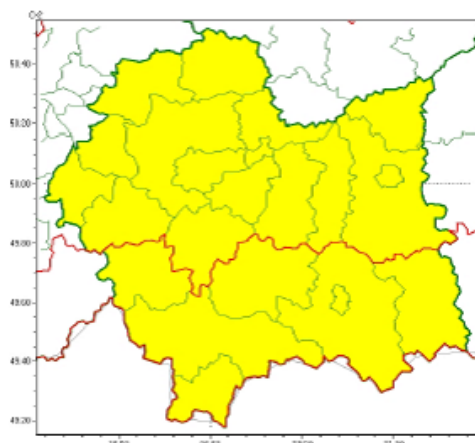

[do góry](#)

Strona Gminy Zator

<https://www.zator.pl/urząd/ostrzeżenia/Ostrzeżenie-Meteorologiczne-zbiorczo-nr-178-Silny-deszcz-z-burzami1-oraz-Burze-z-gradem1/idn:6600/printpdf.html>

Ostrzeżenia

Ostrzeżenie Meteorologiczne zbiorczo nr 178 - Silny deszcz z burzami/1 oraz Burze z gradem/1 2023-07-12

prognozowane są opady deszczu o natężeniu umiarkowanym, okresami silnym

Zasięg ostrzeżeń w województwie

Burze z gradem
2023-07-12 13:59

Silny deszcz z burzami
2023-07-12 13:59

WOJEWÓDZTWO MAŁOPOLSKIE
OSTRZEŻENIA METEOROLOGICZNE ZBIORCZO NR 178
WYKAZ OBOWIĄZUJĄCYCH OSTRZEŻEŃ
o godz. 13:59 dnia 12.07.2023

Zjawisko/Stopień zagrożenia	Silny deszcz z burzami/1
Obszar (w nawiasie numer ostrzeżenia dla powiatu)	powiaty: bocheński(62), brzeski(63), chrzanowski(57), dąbrowski(68), krakowski(60), Kraków(58), miechowski(57), myślenicki(63), olkuski(55), oświęcimski(59), proszowicki(60), tarnowski(68), Tarnów(66), wadowicki(66), wielicki(58)
Ważność	od godz. 05:00 dnia 13.07.2023 do godz. 21:00 dnia 13.07.2023
Prawdopodobieństwo	85%
Przebieg	Prognozowane są opady deszczu o natężeniu umiarkowanym, okresami silnym. Wysokość opadu miejscami od 30 mm do 45 mm. Opadom towarzyszyć będą burze z porywami wiatru do 70 km/h. Możliwy grad.
SMS	IMGW-PIB OSTRZEŻGA: DESZCZ i BURZE/1 małopolskie (15 powiatów) od 05:00/13.07 do 21:00/13.07.2023 45 mm; porywy 70 km/h. Dotyczy powiatów: bocheński, brzeski, chrzanowski, dąbrowski, krakowski, Kraków, miechowski, myślenicki, olkuski, oświęcimski, proszowicki, tarnowski, Tarnów, wadowicki i wielicki.
RSO	Woj. małopolskie (15 powiatów), IMGW-PIB wydał ostrzeżenie pierwszego stopnia o intensywnych opadach deszczu z burzami
Uwagi	Brak.
Zjawisko/Stopień zagrożenia	Burze z gradem/1