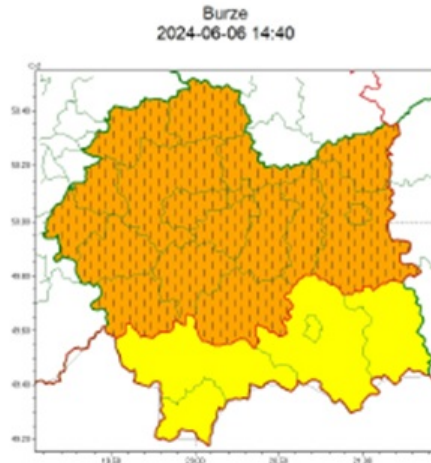

[do góry](#)

Strona Gminy Zator

https://www.zator.pl/urząd/ostrzeżenia/Ostrzeżenie-Meteorologiczne-nr-162-Burze_2-stopnia/idn:7205/printpdf.html

Ostrzeżenia

Ostrzeżenie Meteorologiczne nr 162 - Burze_2 stopnia 2024-06-06

POWIATOWE CENTRUM

OŚWIĘCIM dn. 6 czerwca 2024r.

ZARZĄDZANIA KRYZYSOWEGO

W OŚWIĘCIMIU

SOZ.5531.114.2024

wg rozdzielnika

Zasięg ostrzeżeń w województwie

WOJEWÓDZTWO MAŁOPOLSKIE OSTRZEŻENIA METEOROLOGICZNE ZBIORCZO NR 162 WYKAZ OBOWIĄZUJĄCYCH OSTRZEŻEŃ o godz. 14:40 dnia 06.06.2024

Zjawisko/Stopień zagrożenia	Burze/2 ZMIANA
Obszar (w nawiasie numer ostrzeżenia dla powiatu)	powiaty: bocheński(58), brzeski(57), chrzanowski(60), dąbrowski(61), krakowski(60), Kraków(61), limanowski(76), miechowski(61), myślenicki(70), olkuski(60), oświęcimski(64), proszowicki(60), suski(79), tarnowski(57), Tarnów(57), wadowicki(72), wielicki(61)
Ważność	od godz. 16:00 dnia 06.06.2024 do godz. 09:00 dnia 07.06.2024
Prawdopodobieństwo	70%
Przebieg	Prognozowane są burze, którym miejscami będą towarzyszyć bardzo silne opady deszczu od 20 mm do 35 mm, oraz porywy wiatru do 90 km/h, lokalnie do 100 km/h. Lokalnie grad. Największe natężenie zjawisk późno wieczorem i w pierwszej połowie nocy.
SMS	IMGW-PIB OSTRZEGA: BURZE/2 małopolskie (17 powiatów) od 16:00/06.06 do 09:00/07.06.2024 deszcz 20-35 mm, porywy 90-100 km/h, grad. Dotyczy powiatów: bocheński, brzeski, chrzanowski, dąbrowski, krakowski, Kraków, limanowski, miechowski, myślenicki, olkuski, oświęcimski, proszowicki, suski, tarnowski, Tarnów, wadowicki i wielicki.
RSO	Woj. małopolskie (17 powiatów), IMGW-PIB wydał ostrzeżenie drugiego stopnia o burzach
Uwagi	Stopień ostrzeżenia został podniesiony ze względu na prawdopodobieństwo wystąpienia silniejszych porywów wiatru.