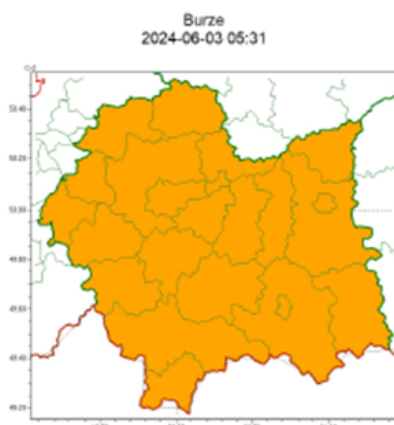

## Ostrzeżenie Meteorologiczne nr 156 Burze 2 stopnia 2024-06-03

**POWIATOWE CENTRUM**

OŚWIĘCIM dn. 3 czerwca 2024r.

**ZARZĄDZANIA KRYZYSOWEGO**

**W OŚWIĘCIMIU**

SOZ.5531.105.2024

wg rozdzielnika

## Zasięg ostrzeżeń w województwie