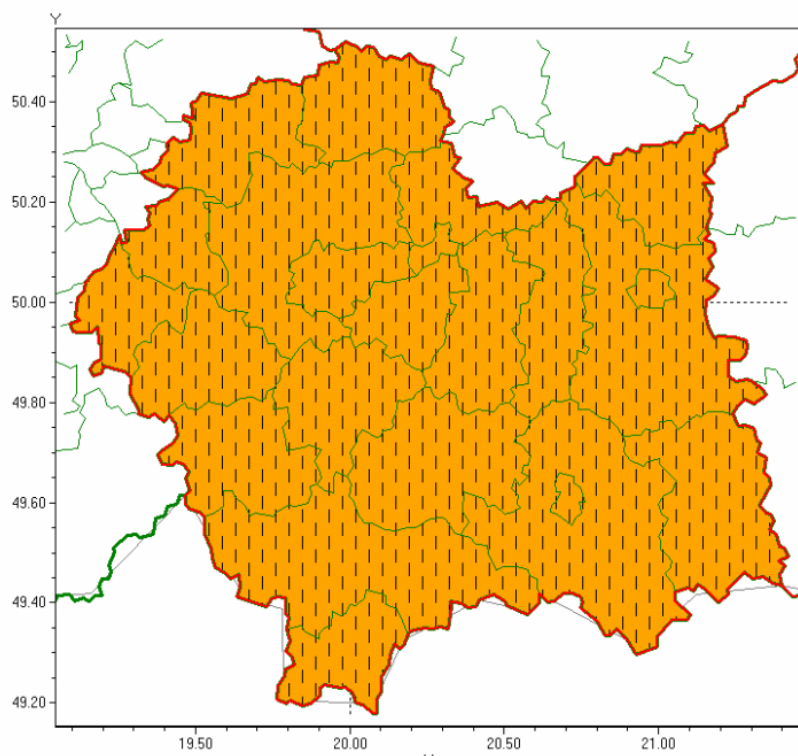

Ostrzeżenia

Ostrzeżenie Meteorologiczne - Intensywne opady deszczu/2 2021-08-24

Prognozowane są opady deszczu o natężeniu umiarkowanym i silnym

Intensywne opady deszczu
2021-08-24 07:24

WOJEWÓDZTWO MAŁOPOLSKIE
OSTRZEŻENIA METEOROLOGICZNE ZBIORCZO NR 190
WYKAZ OBOWIĄZUJĄCYCH OSTRZEŻEŃ
o godz. 07:24 dnia 24.08.2021

Zjawisko/Stopień zagrożenia	Intensywne opady deszczu/2 ZMIANA
Obszar (w nawiasie numer ostrzeżenia dla powiatu)	powiaty: bocheński(91), brzeski(88), chrzanowski(85), dąbrowski(89), gorlicki(114), krakowski(84), Kraków(85), limanowski(102), miechowski(81), myślenicki(97), nowosądecki(117), nowotarski(119), Nowy Sącz(106), olkuski(84), oświęcimski(87), proszowicki(88), suski(107), tarnowski(91), Tarnów(90), tatrzański(118), wadowicki(93), wielicki(86)
Ważność	od godz. 07:24 dnia 24.08.2021 do godz. 17:00 dnia 24.08.2021
Prawdopodobieństwo	80%
Przebieg	Prognozowane są opady deszczu o natężeniu umiarkowanym i silnym. Prognozowana całkowita suma opadów wysokość opadu miejscami od 50 mm do 80 mm.
SMS	IMGW-PIB OSTRZEGA: DESZCZ/2 małopolskie (wszystkie powiaty) od 07:24/24.08 do 17:00/24.08.2021 80 mm. Dotyczy powiatów: wszystkie powiaty.
RSO	Woj. małopolskie (wszystkie powiaty), IMGW-PIB wydał ostrzeżenie drugiego stopnia o intensywnych opadach deszczu
Uwagi	Zmiana dotyczy podniesienia stopnia Ostrzeżenia.
Dyżurny synoptyk IMGW-PIB	Małgorzata Koper