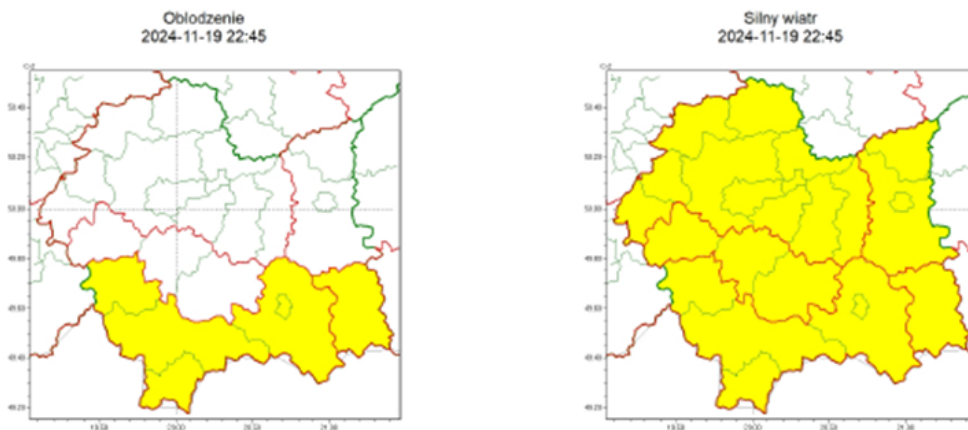

[do góry](#)

Strona Gminy Zator

<https://www.zator.pl/urząd/ostrzeżenia/Ostrzeżenie-Meteorologiczne-nr-395/idn:7687/printpdf.html>

Ostrzeżenia

Ostrzeżenie Meteorologiczne nr 395 2024-11-20

POWIATOWE CENTRUM

OŚWIĘCIM dn. 20 listopada 2024r.

ZARZĄDZANIA KRYZYSOWEGO

W OŚWIĘCIMIU

SOZ.5531.248.2024

Zasięg ostrzeżeń w województwie

WOJEWÓDZTWO MAŁOPOLSKIE
OSTRZEŻENIA METEOROLOGICZNE ZBIORCZO NR 395
WYKAZ OBOWIĄZUJĄCYCH OSTRZEŻEŃ
o godz. 22:45 dnia 19.11.2024

Zjawisko/Stopień zagrożenia	Silny wiatr/1
Obszar (w nawiasie numer ostrzeżenia dla powiatu)	powiaty: bocheński(131), brzeski(134), chrzanowski(131), krakowski(131), Kraków(132), miechowski(127), olkuski(127), oświęcimski(137), proszowicki(128), wielicki(132)
Ważność	od godz. 08:00 dnia 20.11.2024 do godz. 11:00 dnia 20.11.2024
Prawdopodobieństwo	70%
Przebieg	Prognozuje się wystąpienie silnego wiatru o średniej prędkości do 35 km/h, w porywach do 70 km/h, z zachodu.
SMS	IMGW-PIB OSTRZEŻGA: WIATR/1 małopolskie (10 powiatów) od 08:00/20.11 do 11:00/20.11.2024 prędkość do 35 km/h, porywy do 70 km/h, W. Dotyczy powiatów: bocheński, brzeski, chrzanowski, krakowski, Kraków, miechowski, olkuski, oświęcimski, proszowicki i wielicki.
RSO	Woj. małopolskie (10 powiatów), IMGW-PIB wydał ostrzeżenie pierwszego stopnia o silnym wietrze
Uwagi	Brak.
Zjawisko/Stopień zagrożenia	Oblodzenie/1
Obszar (w nawiasie numer ostrzeżenia dla powiatu)	powiaty: gorlicki(159), nowosądecki(172), nowotarski(179), Nowy Sącz(155), suski(156), tatrzański(167)
Ważność	od godz. 11:00 dnia 20.11.2024 do godz. 15:00 dnia 20.11.2024
Prawdopodobieństwo	80%