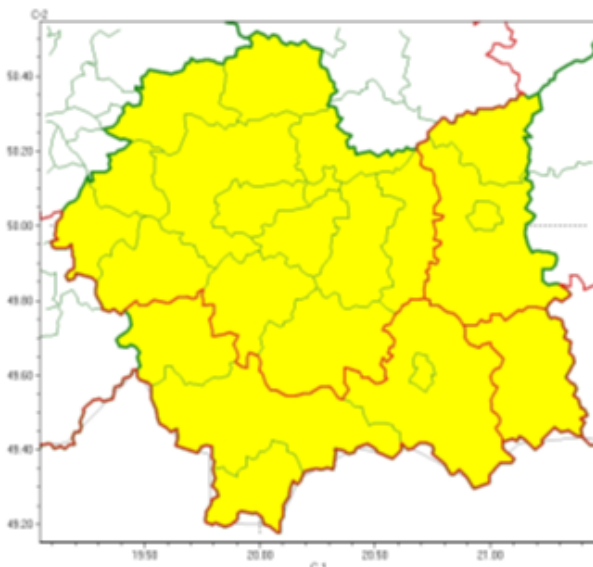

Ostrzeżenia

OSTRZEŻENIA METEOROLOGICZNE ZBIORCZO NR 397 WYKAZ OBOWIAZUJĄCYCH OSTRZEŻEŃ 2024-11-20

**POWIATOWE CENTRUM
ZARZĄDZANIA KRYZYSOWEGO
W OŚWIĘCIMIU**
SOZ.5531.249.2024

OŚWIĘCIM dn. 20 listopada 2024r.

wg rozdzielnika

Oblodzenie
2024-11-20 11:58

WOJEWÓDZTWO MAŁOPOLSKIE
OSTRZEŻENIA METEOROLOGICZNE ZBIORCZO NR 397
WYKAZ OBOWIAZUJĄCYCH OSTRZEŻEŃ o godz. 11:58 dnia 20.11.2024

Zjawisko/Stopień zagrożenia : Oblodzenie/1

Obszar (w nawiasie numer

ostrzeżenia dla powiatu)

powiaty: bocheński(132), brzeski(135), chrzanowski(132), dąbrowski(136), krakowski(132),

Kraków(133), limanowski(156), miechowski(128), myślenicki(142), olkuski(128),