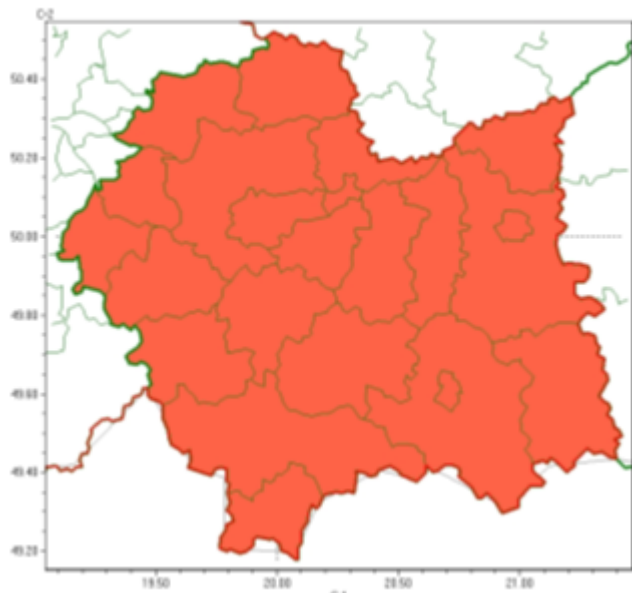

Intensywne opady deszczu
2024-09-12 12:33

WOJEWÓDZTWO MAŁOPOLSKIE

OSTRZEŻENIA METEOROLOGICZNE ZBIORCZO NR 334

WYKAZ OBOWIĄZUJĄCYCH OSTRZEŻEŃ

o godz. 12:33 dnia 12.09.2024

Zjawisko/Stopień zagrożenia Intensywne opady deszczu/3

Obszar (w nawiasie numer ostrzeżenia dla powiatu) powiaty: bocheński(111), brzeski(114), chrzanowski(111), dąbrowski(115), gorlicki(131), krakowski(110), Kraków(111), limanowski(130), miechowski(109), myślenicki(120), nowosądecki(143), nowotarski(148), Nowy Sącz(127), olkuski(109), **oświęcimski(115)**, proszowicki(109), suski(130), tarnowski(114), Tarnów(113), tatrzański(146), wadowicki(123), wielicki(110)

Ważność od godz. 20:00 dnia 12.09.2024 do godz. 07:00 dnia 16.09.2024

Prawdopodobieństwo 90%

Przebieg Prognozowane są opady deszczu o natężeniu umiarkowanym i silnym. Prognozowana suma opadów dla okresu od godz. 20.00 dnia 12.09 do 07.00 dnia 13.09 wyniesie od 40 mm do 70 mm, od godz. 07.00 dnia 13.09 do godz. 07.00 dnia 14.09 wyniesie od 80 mm do 120 mm, od godz. 07.00 dnia 14.09 do godz. 07.00 dnia 15.09 wyniesie od 70 mm do 110 mm, lokalnie do 150 mm, od godz. 07.00 dnia 15.09 do godz. 07.00 dnia 16.09 suma opadów wyniesie od 20 mm do 40 mm.