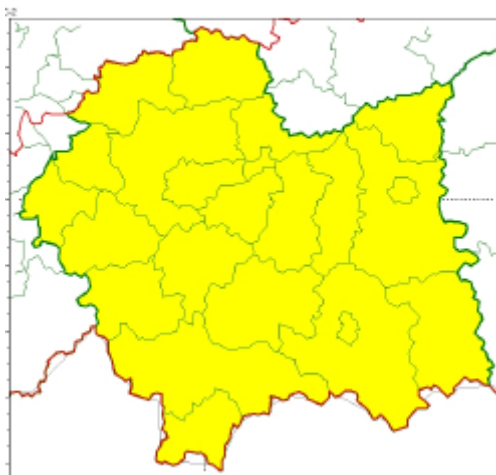

# OSTRZEŻENIA METEOROLOGICZNE NR 136 - Burze z gradem/1 2023-06-06

OŚWIĘCIM dn. 6 czerwca 2023r

POWIATOWE CENTRUM ZARZĄDZANIA KRYZYSOWEGO W OŚWIĘCIMIU  
SOZ.5531.68.2023

Prognozowane są burze którymi miejscami będą towarzyszyć silne opady deszczu od 15mm do 25 mm...

Wg. rozdzielnika

Burze z gradem  
2023-06-06 04:54

**WOJEWÓDZTWO MAŁOPOLSKIE**  
**OSTRZEŻENIA METEOROLOGICZNE ZBIORCZO NR 136**  
**WYKAZ OBOWIĄZUJĄCYCH OSTRZEŻEŃ**  
**o godz. 04:54 dnia 06.06.2023**

<b>Zjawisko/Stopień zagrożenia</b>	Burze z gradem/1
<b>Obszar (w nawiasie numer ostrzeżenia dla powiatu)</b>	powiaty: bocheński(47), brzeski(48), chrzanowski(42), dąbrowski(50), gorlicki(68), krakowski(45), Kraków(43), limanowski(56), miechowski(43), myślenicki(48), nowosądecki(71), nowotarski(73), Nowy Sącz(53), olkuski(41), oświęcimski(44), proszowicki(45), suski(62), tarnowski(51), Tarnów(49), tatrzański(72), wadowicki(51), wielicki(43)
<b>Ważność</b>	od godz. 14:00 dnia 06.06.2023 do godz. 21:00 dnia 06.06.2023
<b>Prawdopodobieństwo</b>	75%
<b>Przebieg</b>	Prognozowane są burze, którym miejscami będą towarzyszyć silne opady deszczu od 15 mm do 25 mm oraz porywy wiatru do 60 km/h. Lokalnie możliwy drobny grad.
<b>SMS</b>	IMGW-PIB OSTRZEGA: BURZE Z GRADEM/1 małopolskie (wszystkie powiaty) od 14:00/06.06 do 21:00/06.06.2023 deszcz 25 mm, grad, porywy 60 km/h. Dotyczy powiatów: wszystkie powiaty.
<b>RSO</b>	Woj. małopolskie (wszystkie powiaty), IMGW-PIB wydał ostrzeżenie pierwszego stopnia o burzach z gradem
<b>Uwagi</b>	Brak.
Opracowanie niniejsze i jego format, jako przedmiot prawa autorskiego podlega ochronie prawnej, zgodnie z przepisami ustawy z dnia 4 lutego 1994r o prawie autorskim i prawach pokrewnych (dz. U. z 2006 r. Nr 90, poz. 631 z późn. zm.). Wszelkie dalsze udostępnianie, rozpowszechnianie (przedruk, kopiowanie, wiadomość sms) jest dozwolone wyłącznie w formie dosłownej z bezwzględnym wskazaniem źródła informacji tj. IMGW-PIB.	