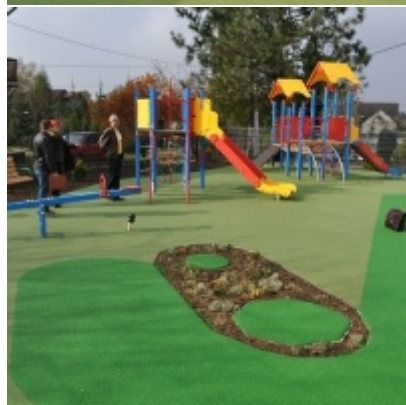

Aktualności

"Radosne" place zabaw w Graboszycach 2013-09-09

Utworzono szkolny plac zabaw przy Zespole Szkół im. Marii Konopnickiej w Graboszycach, w ramach Rządowego programu Radosna szkoła.

Zakres rzeczowy zadania dla obu placów zabaw obejmował m. in. : roboty przygotowawcze, roboty rozbiórkowe, roboty ziemne, ogrodzenie, chodnik, nawierzchnię syntetyczną (185 m² w Graboszycach) wraz z podbudową, wyposażenie placów zabaw, elementy małej architektury i zieleni.

Plac zabaw przy przy Zespole Szkół im. Marii Konopnickiej w Graboszycach - 145.292,40 zł.

"Radosne" place zabaw w Graboszycach

["Radosne" place zabaw w Graboszycach](#)

["Radosne" place zabaw w Graboszycach](#)

["Radosne" place zabaw w Graboszycach](#)

["Radosne" place zabaw w Graboszycach](#)

["Radosne" place zabaw w Graboszycach](#)

["Radosne" place zabaw w Graboszycach](#)

[wszystkie aktualności](#)