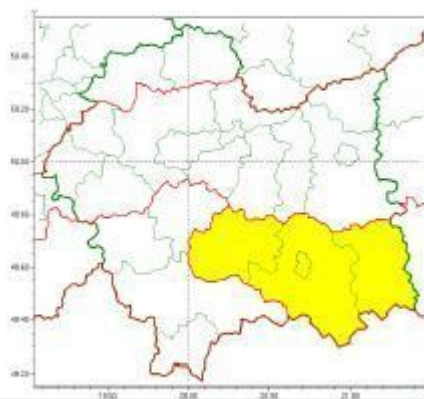

Aktualności

Ostrzeżenie: oblodzenie/ 1 2018-11-26

Zasięg ostrzeżeń w województwie

Intensywne opady śniegu
2018-11-26 08:47

Oblodzenie
2018-11-26 08:47

WOJEWÓDZTWO MAŁOPOLSKIE
OSTRZEŻENIA METEOROLOGICZNE ZBIORCZO NR 87
WYKAZ OBOWIĄZUJĄCYCH OSTRZEŻEŃ
o godz. 08:47 dnia 26.11.2018

Zjawisko/Stopień zagrożenia	Oblodzenie/1
Obszar	powiaty: bocheński(38), brzeski(37), chruszanowski(39), dąbrowski(36), krakowski(40), Kraków(39), oświęcimski(46), proszowicki(39), tamowski(37), Tarnów(37), wadowicki(51), wielicki(39)
Ważność	od godz. 20:00 dnia 26.11.2018 do godz. 08:00 dnia 27.11.2018
Prawdopodobieństwo	80%
Przebieg	Prognozuje się zamarzanie mokrej nawierzchni dróg i chodników po opadach deszczu, deszczu ze śniegiem i mokrego śniegu. Temperatura minimalna około -3°C, temperatura minimalna gruntu około -2°C. Po okresie ważności ostrzeżenia temperatura będzie ujemna.
SMS	IMGW-PIB OSTRZEGA: OBLODZENIE/1 małopolskie (12 powiatów) od 20:00/26.11 do 08:00/27.11.2018 temp. min. około -3st., przy gruncie około -2 st., ślisko. Dotyczy powiatów: bocheński, brzeski, chruszanowski, dąbrowski, krakowski, Kraków, oświęcimski, proszowicki, tamowski, Tarnów, wadowicki i wielicki.
RSO	Woj. małopolskie (12 powiatów), IMGW-PIB wydał ostrzeżenie pierwszego stopnia o oblodzeniu
Uwagi	Brak.