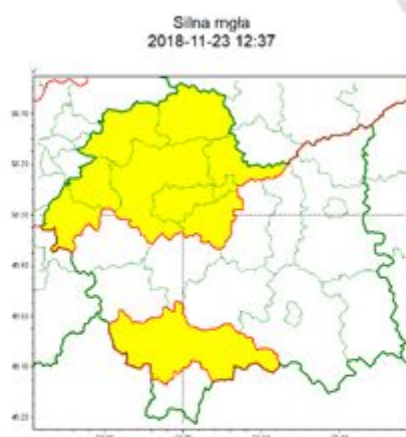

### Ostrzeżenie meteorologiczne - silna mgła/ 1 2018-11-23

Zasięg ostrzeżeń w województwie

**WOJEWÓDZTWO MAŁOPOLSKIE**  
**OSTRZEŻENIA METEOROLOGICZNE ZBIORCZO NR 85**  
**WYKAZ OBOWIĄZUJĄCYCH OSTRZEŻEŃ**  
**o godz. 12:37 dnia 23.11.2018**

Zjawisko/Stopień zagrożenia	Silna mgła/1
<b>Obszar</b>	powiaty: chrzanowski(38), krakowski(39), Kraków(38), miechowski(37), nowotarski(54), olkuski(36), oświęcimski(45), proszowicki(38), wielicki(38)
<b>Ważność</b>	od godz. 20:00 dnia 23.11.2018 do godz. 08:30 dnia 24.11.2018
<b>Prawdopodobieństwo</b>	80%
<b>Przebieg</b>	Prognozuje się gęste mgły w zasięgu których widzialność może wynosić miejscami od 100 m do 200 m.
<b>SMS</b>	IMGW-PIB OSTRZEŻEGA: MGLA/1 małopolskie (9 powiatów) od 20:00/23.11 do 08:30/24.11.2018 widzialność 100 m. Dotyczy powiatów: chrzanowski, krakowski, Kraków, miechowski, nowotarski, olkuski, oświęcimski, proszowicki i wielicki.
<b>RSO</b>	Woj. małopolskie (9 powiatów), IMGW-PIB wydał ostrzeżenie pierwszego stopnia o silnych mgłach
<b>Uwagi</b>	Brak.
<b>Dyżurny synoptyk IMGW-PIB</b>	Piotr Wałach
<p>Opracowanie niniejsze i jego format, jako przedmiot prawa autorskiego podlega ochronie prawnej, zgodnie z przepisami ustawy z dnia 4 lutego 1994r o prawie autorskim i prawach pokrewnych (dz. U. z 2006 r. Nr 90, poz. 631 z późn. zm.).  Wszelkie dalsze udostępnianie, rozpowszechnianie (przedruk, kopiowanie, wiadomość sms) jest dozwolone wyłącznie w formie dosłownej z bezwzględnym wskazaniem źródła informacji tj. IMGW-PIB.</p>	