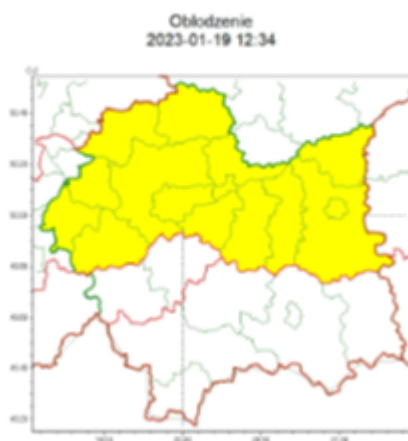

### Ostrzeżenie meteorologiczne nr 14 Obłodzenie 1 2023-01-19

Zasięg ostrzeżeń w województwie

**WOJEWÓDZTWO MAŁOPOLSKIE**  
**OSTRZEŻENIA METEOROLOGICZNE ZBIORCZO NR 14**  
**WYKAZ OBOWIĄZUJĄCYCH OSTRZEŻEŃ**  
**o godz. 12:34 dnia 19.01.2023**

<b>Zjawisko/Stopień zagrożenia</b>	<b>Intensywne opady śniegu/1 ODWOŁANIE</b>
<b>Obszar (w nawiasie numer ostrzeżenia dla powiatu)</b>	powiaty: bocheński(4), brzeski(4), dąbrowski(4), krakowski(5), Kraków(4), proszowicki(5), tarnowski(4), Tarnów(4), wadowicki(5), wielicki(4)
<b>Czas odwołania</b>	godz. 12:03 dnia 19.01.2023
<b>Przyczyna</b>	Zjawisko zakończyło się
<b>SMS</b>	IMGW-PIB INFORMUJE: ŚNIEG/- małopolskie (10 powiatów) 12:03/19.01.2023 ZJAWISKO ZAKOŃCZYŁO SIĘ. Dotyczy powiatów: bocheński, brzeski, dąbrowski, krakowski, Kraków, proszowicki, tarnowski, Tarnów, wadowicki i wielicki.
<b>RSO</b>	Woj. małopolskie (14 powiatów), IMGW-PIB odwołał ostrzeżenie pierwszego stopnia o intensywnych opadach śniegu
<b>Uwagi</b>	Brak
<b>Zjawisko/Stopień zagrożenia</b>	<b>Oblodzenie/1</b>
<b>Obszar (w nawiasie numer ostrzeżenia dla powiatu)</b>	powiaty: bocheński(5), brzeski(5), chrzanowski(5), dąbrowski(5), krakowski(6), Kraków(5), miechowski(4), olkuski(4), oświęcimski(5), proszowicki(6), tarnowski(5), Tarnów(5), wadowicki(6), wielicki(5)
<b>Ważność</b>	od godz. 22:30 dnia 19.01.2023 do godz. 07:30 dnia 20.01.2023
<b>Prawdopodobieństwo</b>	80%
<b>Przebieg</b>	Prognozuje się zamarzanie mokrej nawierzchni dróg i chodników po opadach deszczu ze śniegiem i mokrego śniegu powodujące oblodzenie. Temperatura minimalna około -1°C, temperatura minimalna przy gruncie około -1°C.