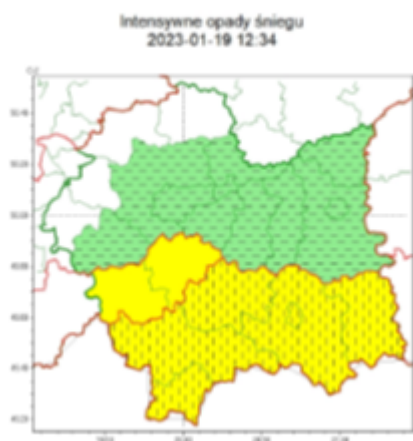

### Ostrzeżenie meteorologiczne nr 14 Obłodzenie 1 2023-01-19

Zasięg ostrzeżeń w województwie

**WOJEWÓDZTWO MAŁOPOLSKIE**  
**OSTRZEŻENIA METEOROLOGICZNE ZBIORCZO NR 14**  
**WYKAZ OBOWIĄZUJĄCYCH OSTRZEŻEŃ**  
**o godz. 12:34 dnia 19.01.2023**

<b>Zjawisko/Stopień zagrożenia</b>	<b>Intensywne opady śniegu/1 ODWOŁANIE</b>
<b>Obszar (w nawiasie numer ostrzeżenia dla powiatu)</b>	powiaty: bocheński(4), brzeski(4), dąbrowski(4), krakowski(5), Kraków(4), proszowicki(5), tarnowski(4), Tarnów(4), wadowicki(5), wielicki(4)
<b>Czas odwołania</b>	godz. 12:03 dnia 19.01.2023
<b>Przyczyna</b>	Zjawisko zakończyło się
<b>SMS</b>	IMGW-PIB INFORMUJE: ŚNIEG/- małopolskie (10 powiatów) 12:03/19.01.2023 ZJAWISKO ZAKOŃCZYŁO SIĘ. Dotyczy powiatów: bocheński, brzeski, dąbrowski, krakowski, Kraków, proszowicki, tarnowski, Tarnów, wadowicki i wielicki.
<b>RSO</b>	Woj. małopolskie (14 powiatów), IMGW-PIB odwołał ostrzeżenie pierwszego stopnia o intensywnych opadach śniegu
<b>Uwagi</b>	Brak
<b>Zjawisko/Stopień zagrożenia</b>	<b>Oblodzenie/1</b>
<b>Obszar (w nawiasie numer ostrzeżenia dla powiatu)</b>	powiaty: bocheński(5), brzeski(5), chrzanowski(5), dąbrowski(5), krakowski(6), Kraków(5), miechowski(4), olkuski(4), oświęcimski(5), proszowicki(6), tarnowski(5), Tarnów(5), wadowicki(6), wielicki(5)
<b>Ważność</b>	od godz. 22:30 dnia 19.01.2023 do godz. 07:30 dnia 20.01.2023
<b>Prawdopodobieństwo</b>	80%
<b>Przebieg</b>	Prognozuje się zamarzanie mokrej nawierzchni dróg i chodników po opadach deszczu ze śniegiem i mokrego śniegu powodujące oblodzenie. Temperatura minimalna około -1°C, temperatura minimalna przy gruncie około -1°C.