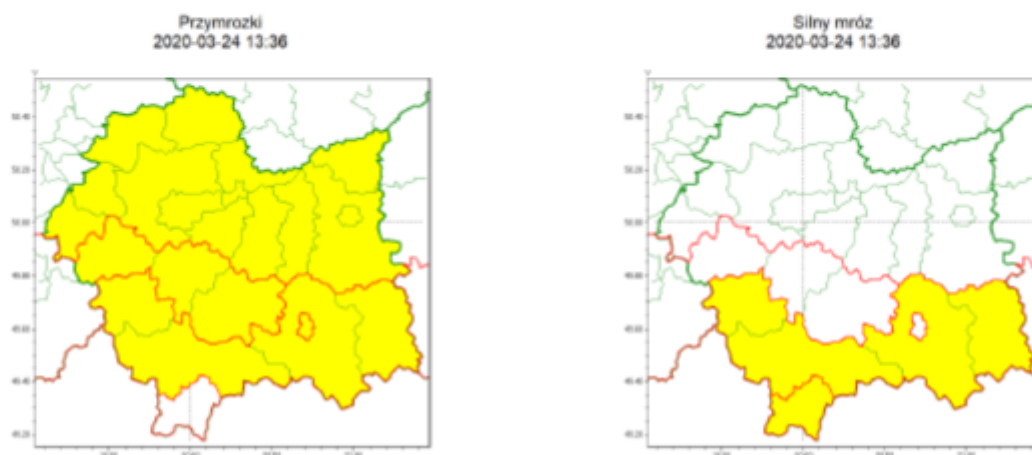

[do góry](#)

Strona Gminy Zator

<https://www.zator.pl/urząd/aktualności/Ostrzeżenie-meteorologiczne-mroz/idn:4238/printpdf.html>

Aktualności

Ostrzeżenie meteorologiczne - mróz 2020-03-24

SOZ.5531.4.32.2020

wg rozdzielnika

Zasięg ostrzeżeń w województwie

**WOJEWÓDZTWO MAŁOPOLSKIE
OSTRZEŻENIA METEOROLOGICZNE ZBIORCZO NR 60
WYKAZ OBOWIĄZUJĄCYCH OSTRZEŻEŃ
o godz. 13:36 dnia 24.03.2020**

Zjawisko/Stopień zagrożenia	Silny mróz/1
Obszar (w nawiasie numer ostrzeżenia dla powiatu)	powiaty: gorlicki(37), nowosądecki(38), nowotarski(37), suski(36), tatrzański(33)
Ważność	od godz. 22:00 dnia 24.03.2020 do godz. 07:30 dnia 25.03.2020
Prawdopodobieństwo	80%
Przebieg	Prognozuje się temperaturę minimalną w nocy miejscami od -16°C do -14°C. Wiatr o średniej prędkości od 15 km/h do 25 km/h.
SMS	IMGW-PIB OSTRZEGA: MRÓZ/1 małopolskie (5 powiatów) od 22:00/24.03 do 07:30/25.03.2020 temp. min -16 st, wiatr 25 km/h. Dotyczy powiatów: gorlicki, nowosądecki, nowotarski, suski i tatrzański.
RSO	Woj. małopolskie (5 powiatów), IMGW-PIB wydał ostrzeżenie pierwszego stopnia o silnych mrozach
Uwagi	Brak.
Zjawisko/Stopień zagrożenia	Przymrozki/1
Obszar (w nawiasie numer ostrzeżenia dla powiatu)	powiaty: bocheński(20), brzeski(20), chruszanowski(19), dąbrowski(20), krakowski(21), Kraków(20), miechowski(19), olkuski(18), oświęcimski(18), proszowicki(21), tarnowski(21), Tarnów(20), wielicki(21)
Ważność	od godz. 21:00 dnia 21.03.2020 do godz. 09:00 dnia 26.03.2020