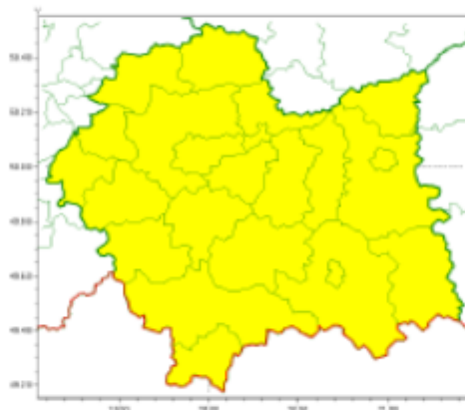

## Aktualności

---

Ostrzeżenie meteorologiczne - burze z gradem 2019-06-21

wg rozdzielnika

**Zasięg ostrzeżeń w województwie**

Burze z gradem  
2019-06-20 07:21

**WOJEWÓDZTWO MAŁOPOLSKIE**  
**OSTRZEŻENIA METEOROLOGICZNE ZBIORCZO NR 116**  
**WYKAZ OBOWIĄZUJĄCYCH OSTRZEŻEŃ**  
**o godz. 07:21 dnia 20.06.2019**

<b>Zjawisko/Stopień zagrożenia</b>	Burze z gradem/1
<b>Obszar (w nawiasie numer ostrzeżenia dla powiatu)</b>	powiaty: bocheński(38), brzeski(37), chrzanowski(38), dąbrowski(41), gorlicki(50), krakowski(37), Kraków(37), limanowski(43), miechowski(39), myślenicki(50), nowosądecki(56), nowotarski(63), Nowy Sącz(48), olkuski(38), oświęcimski(40), proszowicki(39), suski(57), tarnowski(42), Tarnów(38), tatrzański(57), wadowicki(45), wielicki(38)
<b>Ważność</b>	od godz. 09:30 dnia 20.06.2019 do godz. 22:30 dnia 20.06.2019
<b>Prawdopodobieństwo</b>	85%
<b>Przebieg</b>	Prognozuje się wystąpienie burz z opadami deszczu miejscami od 20 mm do 30 mm, lokalnie do 40 mm oraz porywami wiatru do 70 km/h. Miejscami możliwy grad.
<b>SMS</b>	IMGW-PIB OSTRZEŻGA: BURZE Z GRADEM/1 małopolskie (wszystkie powiaty) od 09:30/20.06 do 22:30/20.06.2019 deszcz 40 mm, porywy 70 km/h. Dotyczy powiatów: wszystkie powiaty.
<b>RSO</b>	Woj. małopolskie, IMGW-PIB wydał ostrzeżenie pierwszego stopnia o burzach z gradem
<b>Uwagi</b>	Brak.
<b>Dyżurny synoptyk IMGW-PIB</b>	Szymon Poręba