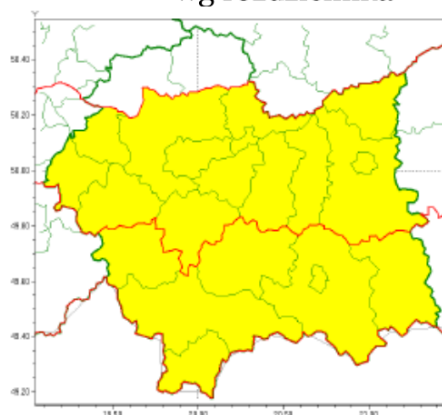

wg rozdzielnika

WOJEWÓDZTWO MAŁOPOLSKIE
OSTRZEŻENIA METEOROLOGICZNE ZBIORCZO NR 226
WYKAZ OBOWIĄZUJĄCYCH OSTRZEŻEŃ
o godz. 14:15 dnia 29.09.2020

Zjawisko/Stopień zagrożenia	Intensywne opady deszczu/1
Obszar (w nawiasie numer ostrzeżenia dla powiatu)	powiaty: bocheński(93), brzeski(92), chrzanowski(89), dąbrowski(94), krakowski(92), Kraków(91), myślenicki(109), oświęcimski(91), proszowicki(92), tarnowski(97), Tarnów(95), wadowicki(101), wielicki(93)
Ważność	od godz. 23:00 dnia 29.09.2020 do godz. 10:00 dnia 01.10.2020
Prawdopodobieństwo	80%
Przebieg	Prognozuje się wystąpienie opadów deszczu okresami o natężeniu umiarkowanym. Prognozowana wysokość opadów za okres ważności Ostrzeżenia - miejscami od 30 mm do 50 mm.
SMS	IMGW-PIB OSTRZEGA: DESZCZ/1 małopolskie (13 powiatów) od 23:00/29.09 do 10:00/01.10.2020 50 mm. Dotyczy powiatów: bocheński, brzeski, chrzanowski, dąbrowski, krakowski, Kraków, myślenicki, oświęcimski, proszowicki, tarnowski, Tarnów, wadowicki i wielicki.
RSO	Woj. małopolskie (13 powiatów), IMGW-PIB wydał ostrzeżenie pierwszego stopnia o intensywnych opadach deszczu
Uwagi	Brak.
Zjawisko/Stopień zagrożenia	Intensywne opady deszczu/1
Obszar (w nawiasie numer ostrzeżenia dla powiatu)	powiaty: gorlicki(128), limanowski(115), nowosądecki(132), nowotarski(131), Nowy Sącz(117), suski(128), tatrzański(126)