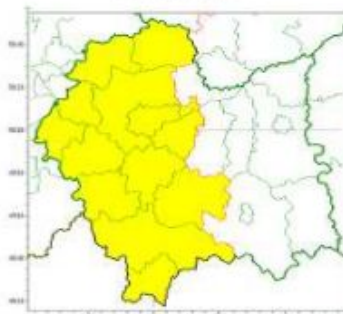

Aktualności

Ostrzeżenie meteorologiczne -Burze/1 2018-06-26

Źródło: IMGW-PIB

OŚWIĘCIM dn. 26 czerwca 2018

**POWIATOWE CENTRUM
ZARZĄDZANIA KRYZYSOWEGO
W OŚWIĘCIMIU
SOZ.5531.4.43.2018**

wg rozdzielnika

Zasięg ostrzeżeń w województwie

Burze
2018-06-26 07:25

**WOJEWÓDZTWO MAŁOPOLSKIE
OSTRZEŻENIA METEOROLOGICZNE ZBIORCZO NR 10
WYKAZ OBOWIĄZUJĄCYCH OSTRZEŻEŃ
o godz. 07:25 dnia 26.06.2018**

Zjawisko/Stopień zagrożenia	Burze/1
Obszar	powiaty: chruszowski, krakowski, Kraków, limanowski, miechowski, myślenicki, nowotarski, olkusi, oświęcimski, suski, tatrzański, wadowicki, wielicki
Ważność	od godz. 11:00 dnia 26.06.2018 do godz. 20:00 dnia 26.06.2018
Prawdopodobieństwo	80%
Przebieg	Prognozuje się wystąpienie burz z opadami deszczu lokalnie do 25 mm oraz porywami wiatru do 65 km/h. Lokalnie drobny grad.
SMS/RSO	Woj. małopolskie (13 powiatów), IMGW-PIB wydał ostrzeżenie pierwszego stopnia o burzach
Dyżurny synoptyk IMGW-PIB	Lukasz Kielc