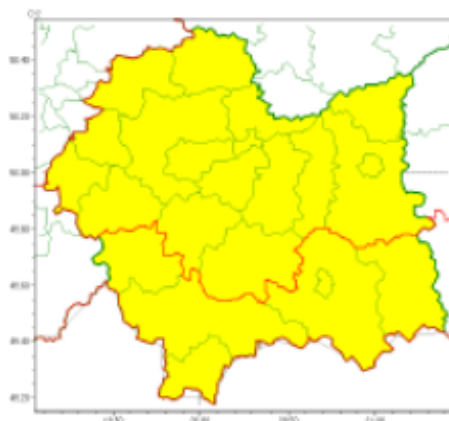

Zasięg ostrzeżeń w województwie

Burze z gradem
2022-05-06 05:44

WOJEWÓDZTWO MAŁOPOLSKIE
OSTRZEŻENIA METEOROLOGICZNE ZBIORCZO NR 99
WYKAZ OBOWIĄZUJĄCYCH OSTRZEŻEŃ
o godz. 05:44 dnia 06.05.2022

Zjawisko/Stopień zagrożenia	Burze z gradem/1
Obszar (w nawiasie numer ostrzeżenia dla powiatu)	powiaty: bocheński(43), brzeski(42), chrzanowski(38), dąbrowski(42), krakowski(40), Kraków(40), limanowski(63), miechowski(42), myślenicki(52), olkuski(42), oświęcimski(40), proszowicki(42), tarnowski(42), Tarnów(42), wadowicki(49), wielicki(42)
Ważność	od godz. 13:00 dnia 06.05.2022 do godz. 22:00 dnia 06.05.2022
Prawdopodobieństwo	80%
Przebieg	Prognozowane są burze, którym miejscami będą towarzyszyć ulewne opady deszczu do 25 mm oraz porywy wiatru do 70 km/h. Miejscami grad.
SMS	IMGW-PIB OSTRZEŻGA: BURZE Z GRADEM/1 małopolskie (16 powiatów) od 13:00/06.05 do 22:00/06.05.2022 deszcz 25 mm, grad, porywy 70 km/h. Dotyczy powiatów: bocheński, brzeski, chrzanowski, dąbrowski, krakowski, Kraków, limanowski, miechowski, myślenicki, olkuski, oświęcimski, proszowicki, tarnowski, Tarnów, wadowicki i wielicki.
RSO	Woj. małopolskie (16 powiatów), IMGW-PIB wydał ostrzeżenie pierwszego stopnia o burzach z gradem
Uwagi	Brak.
Zjawisko/Stopień zagrożenia	Burze z gradem/1
Obszar (w nawiasie numer ostrzeżenia dla powiatu)	powiaty: gorlicki(73), nowosądecki(77), nowotarski(75), Nowy Sącz(59), suski(70), tatrzański(74)