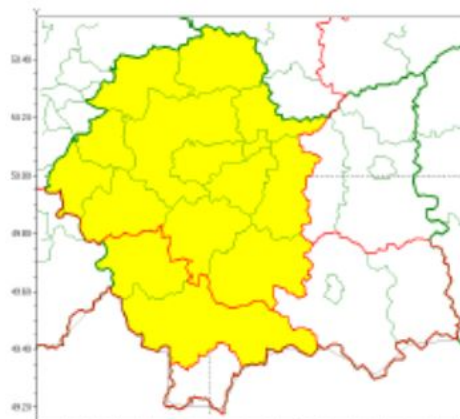

Aktualności

Ostrzeżenie Meteorologiczne 297 Oblodzenie 1 i Gęsta mgła 2020-12-30

**POWIATOWE CENTRUM
ZARZĄDZANIA KRYZYSOWEGO
W OŚWIĘCIMIU**
SOZ.5531.4.200.2020

OŚWIĘCIM dn. 30 grudnia 2020r

wg rozdzielnika

Oblodzenie
2020-12-30 13:55

Gęsta mgła
2020-12-30 13:55

WOJEWÓDZTWO MAŁOPOLSKIE
OSTRZEŻENIA METEOROLOGICZNE ZBIORCZO NR 297
WYKAZ OBOWIĄZUJĄCYCH OSTRZEŻEŃ
o godz. 13:55 dnia 30.12.2020

Zjawisko/Stopień zagrożenia	Oblodzenie/1
Obszar (w nawiasie numer ostrzeżenia dla powiatu)	powiaty: bocheński(115), chrzanowski(109), gorlicki(158), krakowski(114), Kraków(112), limanowski(142), miechowski(112), myślenicki(133), nowosądecki(164), Nowy Sącz(144), olkuski(110), oświęcimski(115), proszowicki(113), wadowicki(125), wielicki(114)
Ważność	od godz. 22:00 dnia 30.12.2020 do godz. 08:00 dnia 31.12.2020
Prawdopodobieństwo	80%
Przebieg	Prognozuje się zamarzanie mokrej nawierzchni dróg i chodników po opadach deszczu. Temperatura minimalna około -1°C, temperatura minimalna gruntu około -2°C.
SMS	IMGW-PIB OSTRZEGA: OBLODZENIE/1 małopolskie (15 powiatów) od 22:00/30.12 do 08:00/31.12.2020 temp. min. około -1 st., przy gruncie około -2 st., ślisko. Dotyczy powiatów: bocheński, chrzanowski, gorlicki, krakowski, Kraków, limanowski, miechowski, myślenicki, nowosądecki, Nowy Sącz, olkuski, oświęcimski, proszowicki, wadowicki i wielicki.
RSO	Woj. małopolskie (15 powiatów), IMGW-PIB wydał ostrzeżenie pierwszego stopnia o oblodzeniu
Uwagi	Brak.
Zjawisko/Stopień zagrożenia	Oblodzenie/1
Obszar (w nawiasie numer ostrzeżenia dla powiatu)	powiaty: nowotarski(167), suski(157), tatrzański(156)