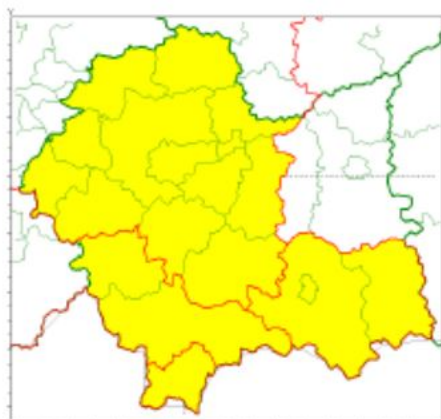

Aktualności

Ostrzeżenie Meteorologiczne 297 Oblodzenie 1 i Gęsta mgła 2020-12-30

**POWIATOWE CENTRUM
ZARZĄDZANIA KRYZYSOWEGO
W OŚWIĘCIMIU**
SOZ.5531.4.200.2020

OŚWIĘCIM dn. 30 grudnia 2020r

wg rozdzielnika

Oblodzenie
2020-12-30 13:55

Gęsta mgła
2020-12-30 13:55

WOJEWÓDZTWO MAŁOPOLSKIE
OSTRZEŻENIA METEOROLOGICZNE ZBIORCZO NR 297
WYKAZ OBOWIĄZUJĄCYCH OSTRZEŻEŃ
o godz. 13:55 dnia 30.12.2020

Zjawisko/Stopień zagrożenia	Oblodzenie/1
Obszar (w nawiasie numer ostrzeżenia dla powiatu)	powiaty: bocheński(115), chrzanowski(109), gorlicki(158), krakowski(114), Kraków(112), limanowski(142), miechowski(112), myślenicki(133), nowosądecki(164), Nowy Sącz(144), olkuski(110), oświęcimski(115), proszowicki(113), wadowicki(125), wielicki(114)
Ważność	od godz. 22:00 dnia 30.12.2020 do godz. 08:00 dnia 31.12.2020
Prawdopodobieństwo	80%
Przebieg	Prognozuje się zamarzanie mokrej nawierzchni dróg i chodników po opadach deszczu. Temperatura minimalna około -1°C, temperatura minimalna gruntu około -2°C.
SMS	IMGW-PIB OSTRZEGA: OBLODZENIE/1 małopolskie (15 powiatów) od 22:00/30.12 do 08:00/31.12.2020 temp. min. około -1 st., przy gruncie około -2 st., ślisko. Dotyczy powiatów: bocheński, chrzanowski, gorlicki, krakowski, Kraków, limanowski, miechowski, myślenicki, nowosądecki, Nowy Sącz, olkuski, oświęcimski, proszowicki, wadowicki i wielicki.
RSO	Woj. małopolskie (15 powiatów), IMGW-PIB wydał ostrzeżenie pierwszego stopnia o oblodzeniu
Uwagi	Brak.
Zjawisko/Stopień zagrożenia	Oblodzenie/1
Obszar (w nawiasie numer ostrzeżenia dla powiatu)	powiaty: nowotarski(167), suski(157), tatrzański(156)