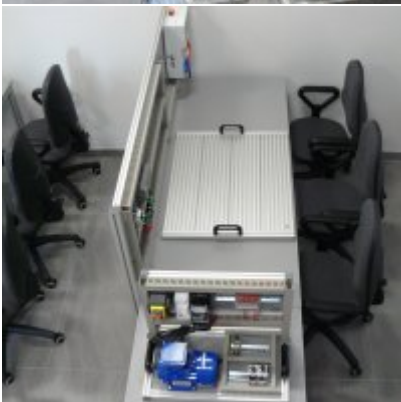

[Klasopracownia mechatroniczna z robotem](#)