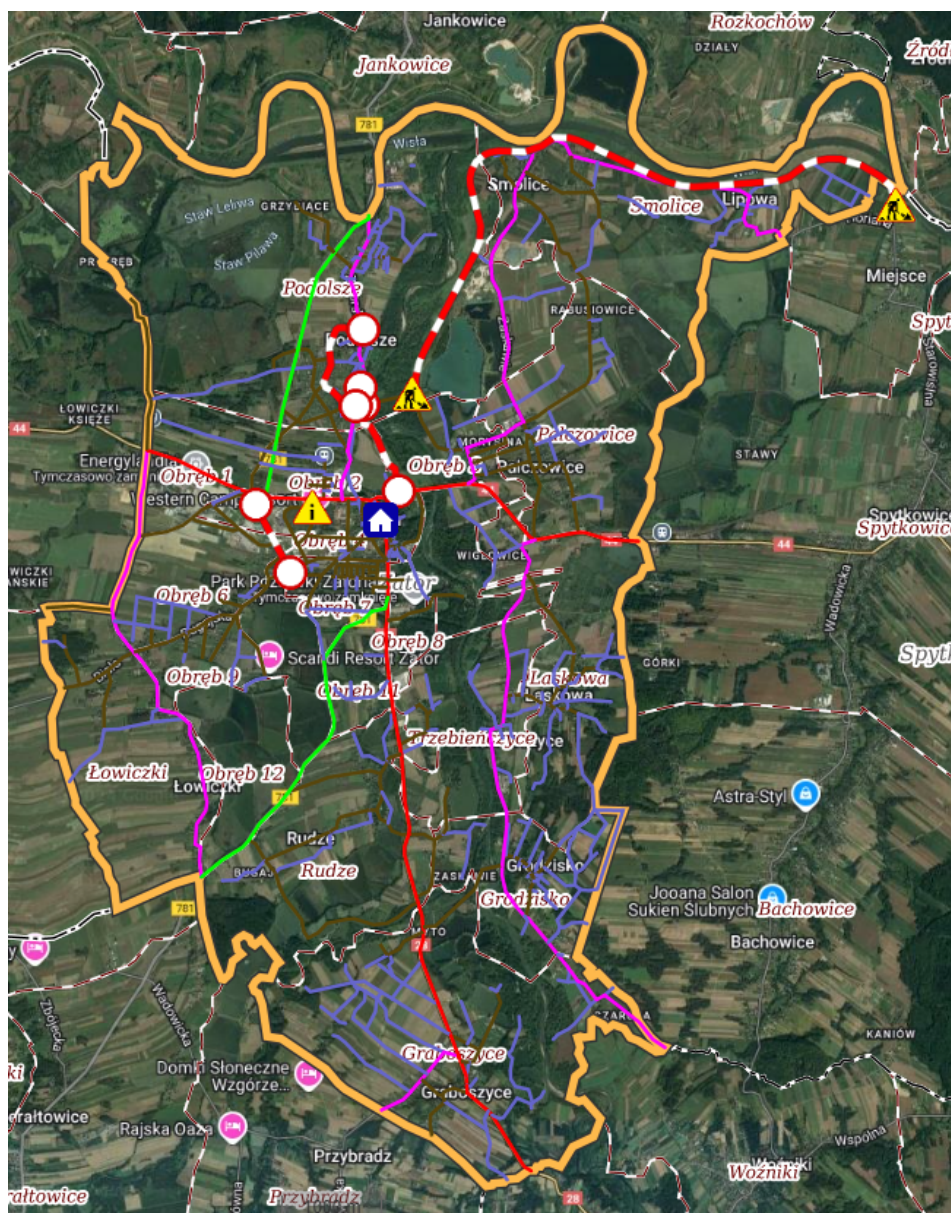

Aktualności

Aktualizacja ewidencji dróg gimnych i dróg wewnętrznych 2024-11-25

W bieżącym roku Gmina Zator wykonała aktualizację ewidencji dróg gminnych i dróg wewnętrznych będących własnością Gminy. Aktualna baza dróg znajduje się na platformie LP-Portal, gdzie w sposób interaktywny można przeglądać drogi gminne, dokonywać ich pomiaru, sprawdzić numer drogi, ustalić czy dana droga jest publiczna czy wewnętrzna w rozumieniu ustawy o drogach publicznych.

Dodatkowo na portalu dodawane są aktualne utrudnienia w ruchu drogowym na drogach gminnych oraz utrudnienia na innych

drogach, o których Gmina jest informowana (w zakładce UTRUDNIENIA W RUCHU) – dlatego zachęcamy do śledzenia mapy sieci dróg na terenie Gminy Zator.