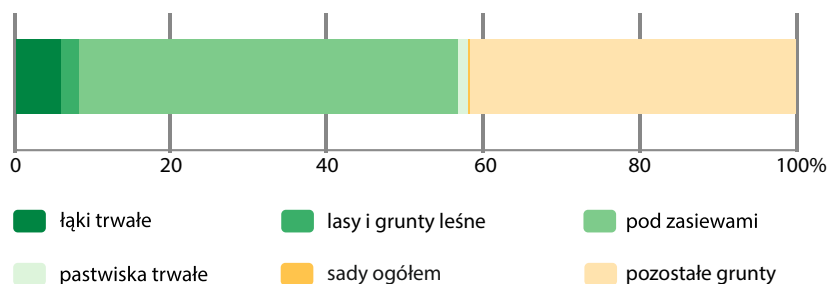

Struktura powierzchni gruntów gospodarstw rolnych w 2010 r.