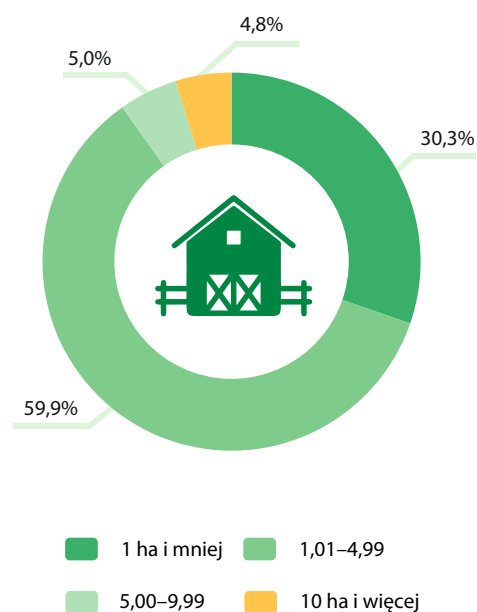

Gospodarstwa rolne według grup obszarowych użytków rolnych w 2010 r.