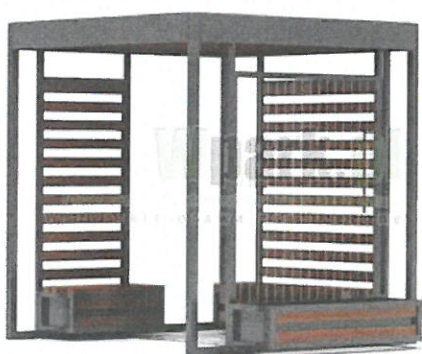

Infolinia: 533 133 353, Email: sklep@wpark.pl

Altana MODE 04

Dostępność: dostępny na zamówienie  
Wysyłka w: 25 dni

Cena:  
Cena netto:

1 szt.

do koszyka

dodaj do przechowalni

Twoja ocena:

zapytaj o produkt

Producent: Palepa

poleć znajomemu

Kod produktu: AL/MODE/04

dodaj opinię

Lubię to! 0

Zapisz

Opis

Altana Linia MODE

- szerokość: 2200 mm,
- głębokość: 2200 mm,
- wysokość w najniższym miejscu: 2400 mm,
- materiał konstrukcji: stal,
- powłoka: ocynk ogniowy i malowanie proszkowe,
- kolor: standard ciemny szary ( możliwość wybrania dowolnego koloru z palety RAL ),
- w zestawie ściany: ściana boczna ławka drewna 900 mm, ściana boczna ławka drewno 1500 mm, ściana boczna donica z linkami 1500 mm,
- montaż: do przykręcenia ze stopami lub do wbetonowania słupy przedłużone o 300 mm